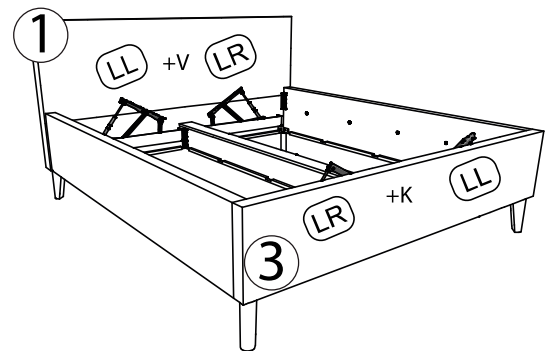

| | | | | | | | | |
|--|---|---|--|--|--|---|---|---|
| Meise Möbel GmbH & KG Klosterbauerschafter Straße 27 D-32278 Kirchlengern | | FRIEDA by meise Bettkasten / storage | | | | | | 160 cm 180 cm |
| A-86 | B-86 | C-86 | D-86 | E-86 | F-86 | G-86 | H-86 | I-86 |
| 4 | 4 | 4 | 28 | 20 | 1 | 4 | 2 | 4 |
|  |  |  |  |  |  |  |  |  |
| H 195 | M8 | - | M6*30 | M6*20 | 2005*183*94 | 788*997 888*997 | 780 / 880* 50*20 | 40*40*215 |
| J-86 | K-86 | LL/LR-86 | M-86 | N-86 | O-86 | P-86 | Q-86 | R-86 |
| 16 | 2 | 2 / 2 | 4 | 8 | 4 | 20 | 4 | 16 |
|  |  |  |  |  |  |  |  |  |
| - | 530*30*20 | - | 350 N | M8*16 | M8 | M6*65 | 820*95*60 | 4*20 |
| S-86 | T-86 | UL/UR-86 | V-86 | W-86 | X-86 | Y-86 | Z-86 | AA-86 |
| 2 | 1 | 1 / 1 | 2 | 24 | 8 | 4 | 8 | - |
|  |  |  |  |  |  |  |  | - |
| 1800*40*30 | 4 | 790*1950 890*1950 | 530*30*40 | M6 | M6 | - | - | - |
|  | | | | | | | | |
|  |  |  60 min |  10/13 |  < 120 KG < 120 KG | | | | |

1

1.

2.

3.

4.

5. !

2

5