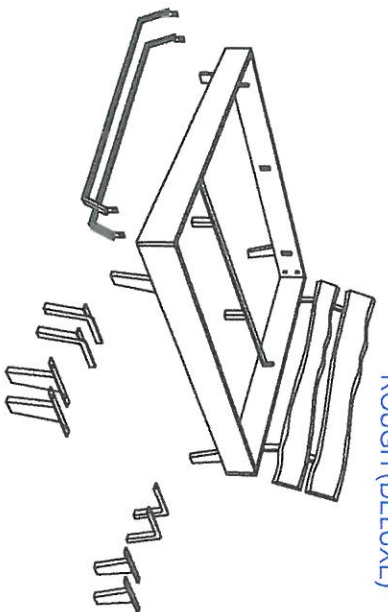

# Assembly instruction

MINE (DELUXE)

LOTUS (DELUXE)

ROUGH (DELUXE)

A	x8	
B	x8	
C	x8	
D	x10	
E	x6	
F	x8	
G	x32	
H	x1	

A	x8	
B	x8	
C	x8	
H	x1	

- E x6 
- F x8 
- G x32 

Step 1

Step 2