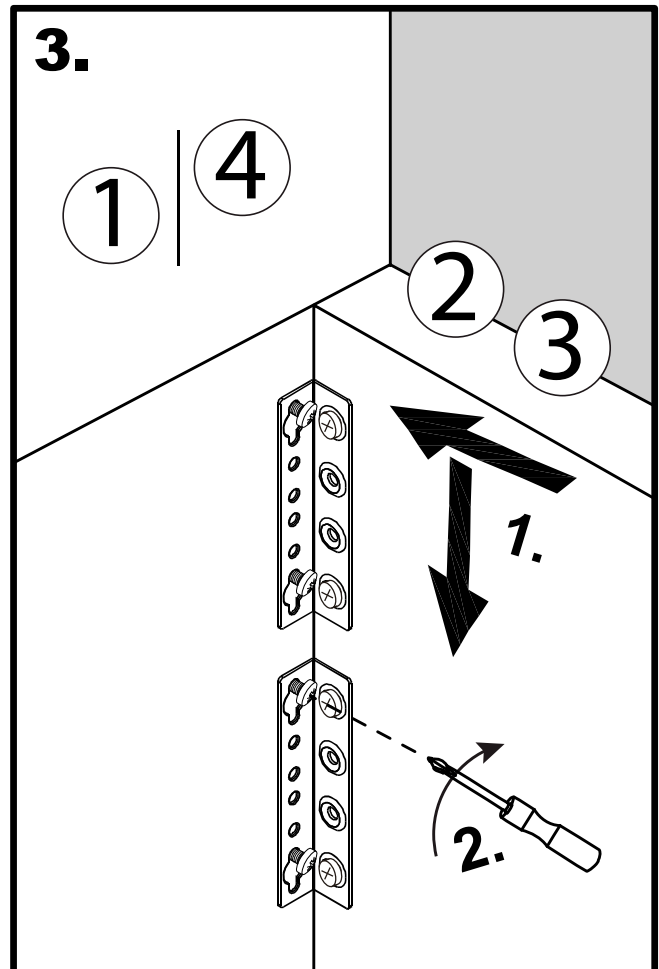

Meise Möbel GmbH & KG Klosterbauerschafter Straße 27 D-32278 Kirchlengern		MAGNUM by meise (B-504)						160 cm 180 cm 200 cm
A-111	B-111	C-111	D-111	E-111	F-111	G-111	H-111	I-111
2	2	10	36	2	1	-	8	4
						-		
H80*40*40	670*40*20	-	M6*40	M8*40	2010*150*70	-	M6*35	M6*20
J-111	K-111	LL/LR-111	M-111	N-111	O-111	P-111	Q-111	R-111
-	-	-	-	-	-	-	-	-
-	-	-	-	-	-	-	-	-
S-111	T-111	U-111	V-111	W-111	X-111	Y-111	Z-111	AA-111
2	-	-	1	8	-	-	8	-
	-	-			-	-		-
1520*36*36	-	-	5	M6	-	-	M8*70	-
								
		 45 min			 < 120 KG < 120 KG			

2

2.

3

4