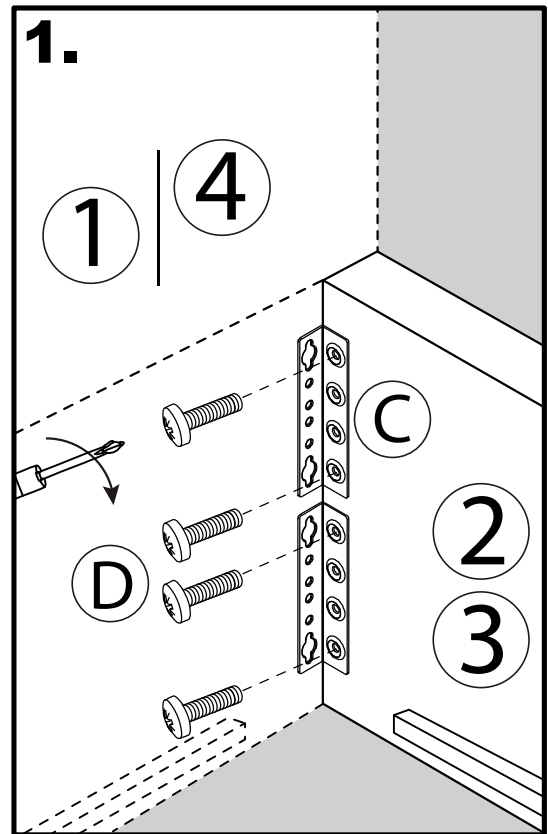

Meise Möbel GmbH & KG Klosterbauerschafter Straße 27 D-32278 Kirchlengern		MAGNUM by meise (B-504)						160 cm 180 cm 200 cm
A-111	B-111	C-111	D-111	E-111	F-111	G-111	H-111	I-111
2	2	10	36	2	1	-	8	4
						-		
H80*40*40	670*40*20	-	M6*40	M8*40	2010*150*70	-	M6*35	M6*20
J-111	K-111	LL/LR-111	M-111	N-111	O-111	P-111	Q-111	R-111
-	-	-	-	-	-	-	-	-
-	-	-	-	-	-	-	-	-
S-111	T-111	U-111	V-111	W-111	X-111	Y-111	Z-111	AA-111
2	-	-	1	8	-	-	8	-
	-	-			-	-		-
1520*36*36	-	-	5	M6	-	-	M8*70	-
								
		 45 min			 < 120 KG < 120 KG			