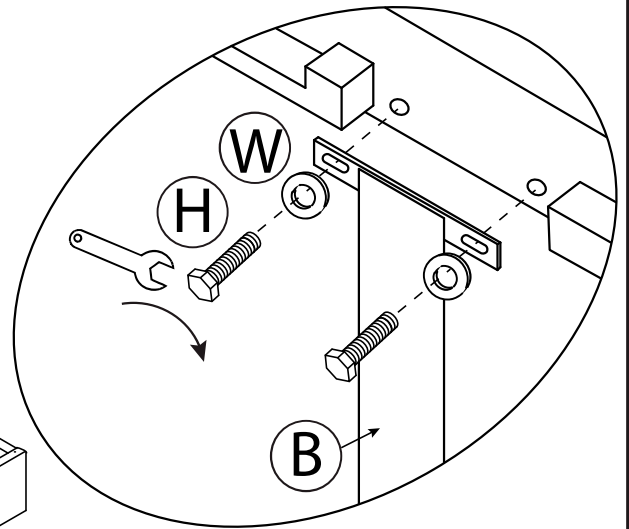

Meise Möbel GmbH & KG Klosterbauerschafter Straße 27 D-32278 Kirchlengern		MAGNUM by meise (B-504)						160 cm 180 cm 200 cm
A-111	B-111	C-111	D-111	E-111	F-111	G-111	H-111	I-111
2	2	10	36	2	1	-	8	4
						-		
H80*40*40	670*40*20	-	M6*40	M8*40	2010*150*70	-	M6*35	M6*20
J-111	K-111	LL/LR-111	M-111	N-111	O-111	P-111	Q-111	R-111
-	-	-	-	-	-	-	-	-
-	-	-	-	-	-	-	-	-
S-111	T-111	U-111	V-111	W-111	X-111	Y-111	Z-111	AA-111
2	-	-	1	8	-	-	8	-
	-	-			-	-		-
1520*36*36	-	-	5	M6	-	-	M8*70	-
								
		 45 min			 < 120 KG < 120 KG			

2

2.

3

4