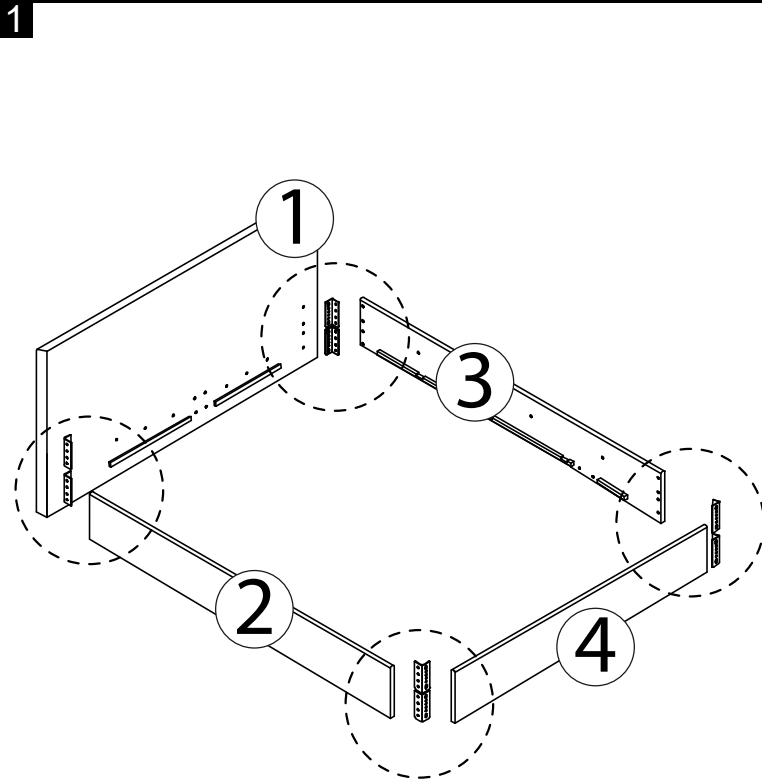

Meise Möbel GmbH & KG Klosterbauerschafter Straße 27 D-32278 Kirchlengern		MAGNUM by meise (B-504)						160 cm 180 cm 200 cm
A-111	B-111	C-111	D-111	E-111	F-111	G-111	H-111	I-111
2	2	10	36	2	1	-	8	4
						-		
H80*40*40	670*40*20	-	M6*40	M8*40	2010*150*70	-	M6*35	M6*20
J-111	K-111	LL/LR-111	M-111	N-111	O-111	P-111	Q-111	R-111
-	-	-	-	-	-	-	-	-
-	-	-	-	-	-	-	-	-
S-111	T-111	U-111	V-111	W-111	X-111	Y-111	Z-111	AA-111
2	-	-	1	8	-	-	8	-
	-	-			-	-		-
1520*36*36	-	-	5	M6	-	-	M8*70	-
								
		 45 min			 < 120 KG < 120 KG			

2

2.

3

4