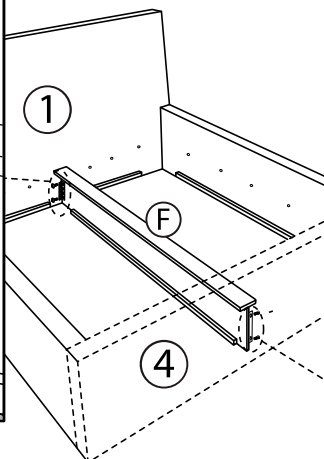

Meise Möbel GmbH & KG Klosterbauerschafter Straße 27 D-32278 Kirchlengern		MAGNUM by meise (B-504)						160 cm 180 cm 200 cm
A-111	B-111	C-111	D-111	E-111	F-111	G-111	H-111	I-111
2	2	10	36	2	1	-	8	4
						-		
H80*40*40	670*40*20	-	M6*40	M8*40	2010*150*70	-	M6*35	M6*20
J-111	K-111	LL/LR-111	M-111	N-111	O-111	P-111	Q-111	R-111
-	-	-	-	-	-	-	-	-
-	-	-	-	-	-	-	-	-
S-111	T-111	U-111	V-111	W-111	X-111	Y-111	Z-111	AA-111
2	-	-	1	8	-	-	8	-
	-	-			-	-		-
1520*36*36	-	-	5	M6	-	-	M8*70	-
								
		 45 min			 < 120 KG < 120 KG			

2

2.

3

4