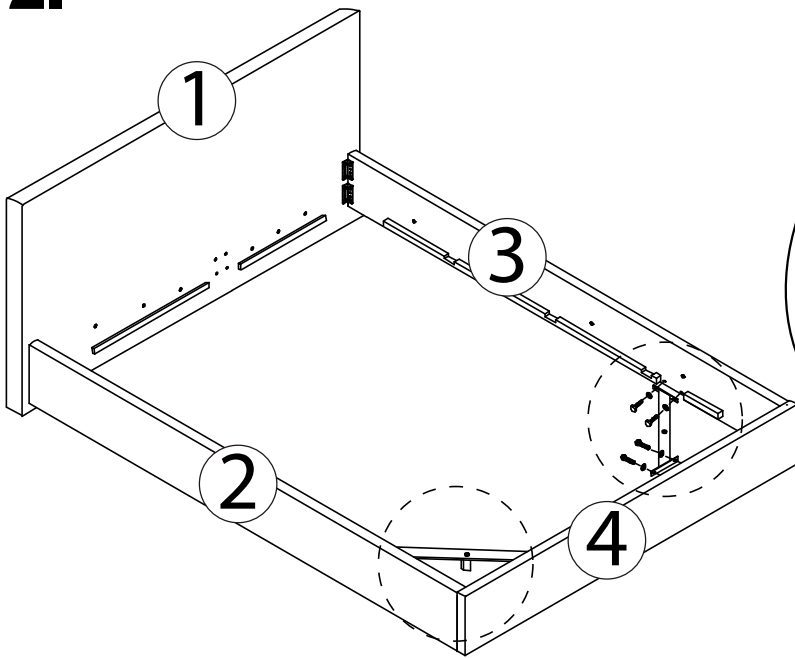

Meise Möbel GmbH & KG Klosterbauerschafter Straße 27 D-32278 Kirchlengern		MAGNUM by meise (B-504)						160 cm 180 cm 200 cm
A-111	B-111	C-111	D-111	E-111	F-111	G-111	H-111	I-111
2	2	10	36	2	1	-	8	4
						-		
H80*40*40	670*40*20	-	M6*40	M8*40	2010*150*70	-	M6*35	M6*20
J-111	K-111	LL/LR-111	M-111	N-111	O-111	P-111	Q-111	R-111
-	-	-	-	-	-	-	-	-
-	-	-	-	-	-	-	-	-
S-111	T-111	U-111	V-111	W-111	X-111	Y-111	Z-111	AA-111
2	-	-	1	8	-	-	8	-
	-	-			-	-		-
1520*36*36	-	-	5	M6	-	-	M8*70	-
								
		 45 min			 < 120 KG < 120 KG			

2

2.

3

4