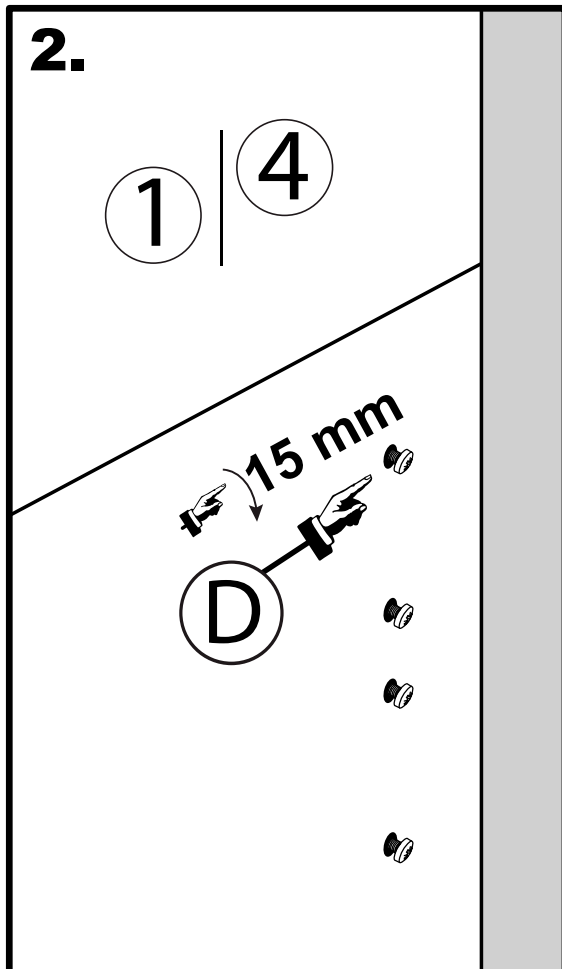

Meise Möbel GmbH & KG Klosterbauerschafter Straße 27 D-32278 Kirchlengern		MAGNUM by meise (B-504)						160 cm 180 cm 200 cm
A-111	B-111	C-111	D-111	E-111	F-111	G-111	H-111	I-111
2	2	10	36	2	1	-	8	4
						-		
H80*40*40	670*40*20	-	M6*40	M8*40	2010*150*70	-	M6*35	M6*20
J-111	K-111	LL/LR-111	M-111	N-111	O-111	P-111	Q-111	R-111
-	-	-	-	-	-	-	-	-
-	-	-	-	-	-	-	-	-
S-111	T-111	U-111	V-111	W-111	X-111	Y-111	Z-111	AA-111
2	-	-	1	8	-	-	8	-
	-	-			-	-		-
1520*36*36	-	-	5	M6	-	-	M8*70	-
								
		 45 min			 < 120 KG < 120 KG			

2

2.

3

4