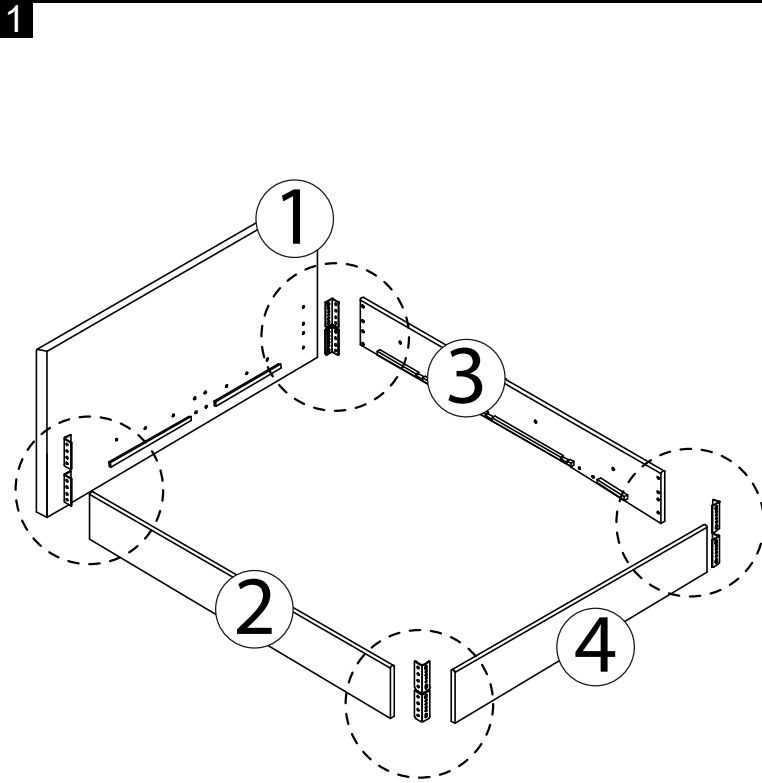

Meise Möbel GmbH & KG Klosterbauerschafter Straße 27 D-32278 Kirchlengern		<b>MAGNUM</b> by meise (B-504) Bettkasten / storage						160 cm 180 cm 200 cm	
A-111	B-111	C-111	D-111	E-111	F-111	G-111	H-111	I-111	
2	2	10	44	2	1	4	8	4	
						 160/180/200: 795/895/995* 995*5			
H80*40*40	670*40*20	-	M6*40	M8*40	2010*150*70		M6*35	M6*20	
J-111	K-111	LL/LR-111	M-111	N-111	O-111	P-111	Q-111	R-111	
6	2	2 / 2	4	-	-	2	4	16	
				-	-				
160/180/200: 785/885/985* 50*20	560*25*35	-	350 N			560*25*15	730*100*70	4*20	
S-111	T-111	UL/UR-111	V-111	W-111	X-111	Y-111	Z-111	AA-111	
2	16	1 / 1	1	16	8	-	8	12	
						-			
1520*36*36	Set	160/180/200: 79/89/99*195cm	5	M6	M6		M8*70	M8*65	
									
		 60 min			 < 120 KG < 120 KG				

2

**2.**

**3.**

# MAGNUM by meise (B-504)

Bettkasten / storage

160 cm  
 180 cm  
 200 cm

6

7

8