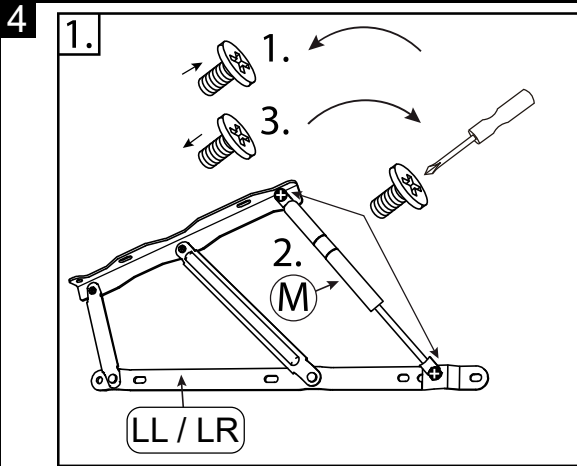

2

**2.**

**3.**

# MAGNUM by meise (B-504)

Bettkasten / storage

160 cm  
 180 cm  
 200 cm

6

7

8