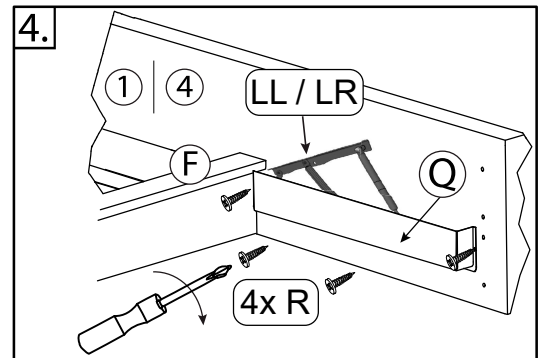

2

**2.**

**3.**

# MAGNUM by meise (B-504)

Bettkasten / storage

160 cm  
 180 cm  
 200 cm

6

7

8