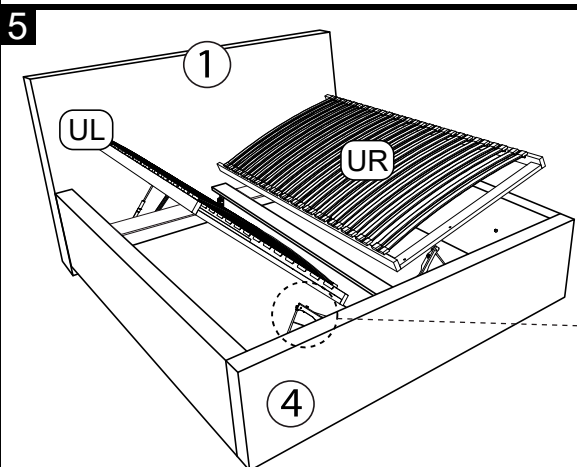

2

**2.**

**3.**

# MAGNUM by meise (B-504)

Bettkasten / storage

160 cm  
 180 cm  
 200 cm

6

7

8