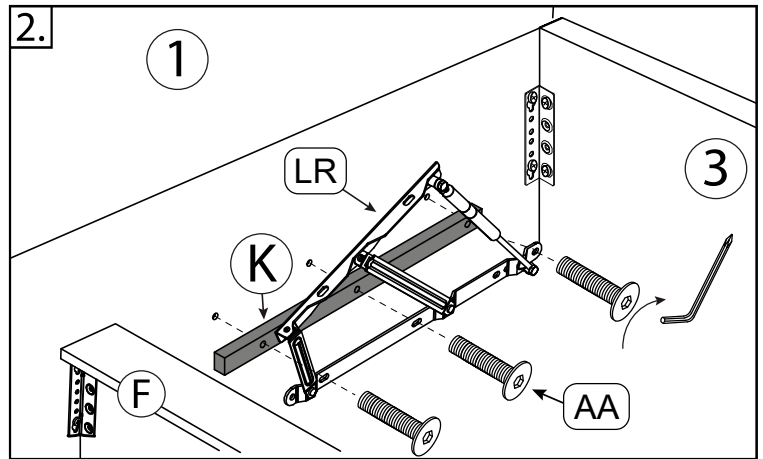

2

**2.**

**3.**

# MAGNUM by meise (B-504)

Bettkasten / storage

160 cm  
 180 cm  
 200 cm

6

7

8