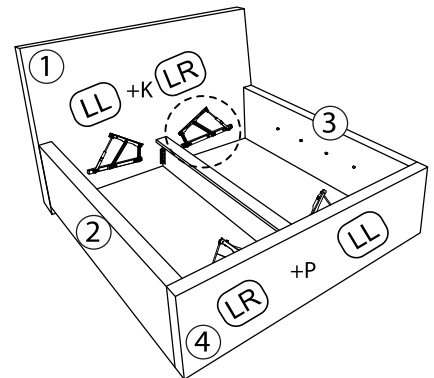

2

**2.**

**3.**

# MAGNUM by meise (B-504)

Bettkasten / storage

160 cm  
 180 cm  
 200 cm

6

7

8