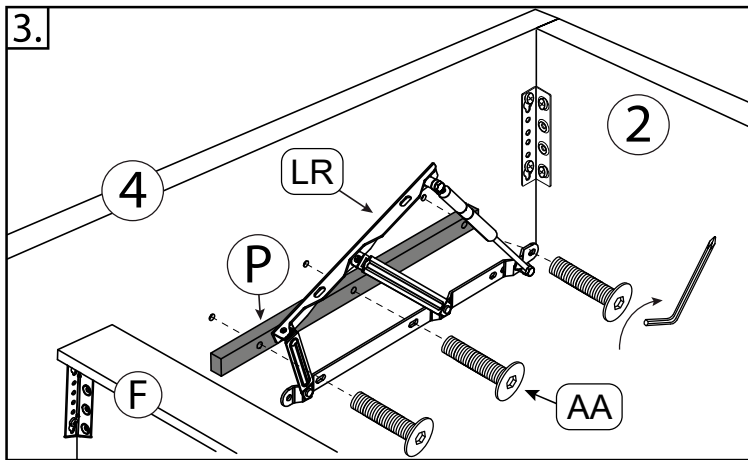

2

**2.**

**3.**

# MAGNUM by meise (B-504)

Bettkasten / storage

160 cm  
 180 cm  
 200 cm

6

7

8