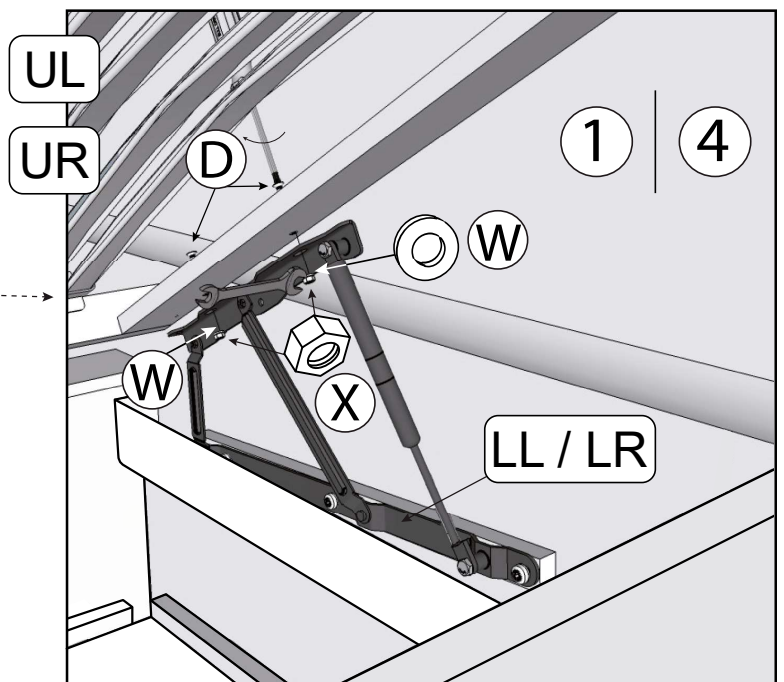

2

**2.**

**3.**

# MAGNUM by meise (B-504)

Bettkasten / storage

160 cm  
 180 cm  
 200 cm

6

7

8