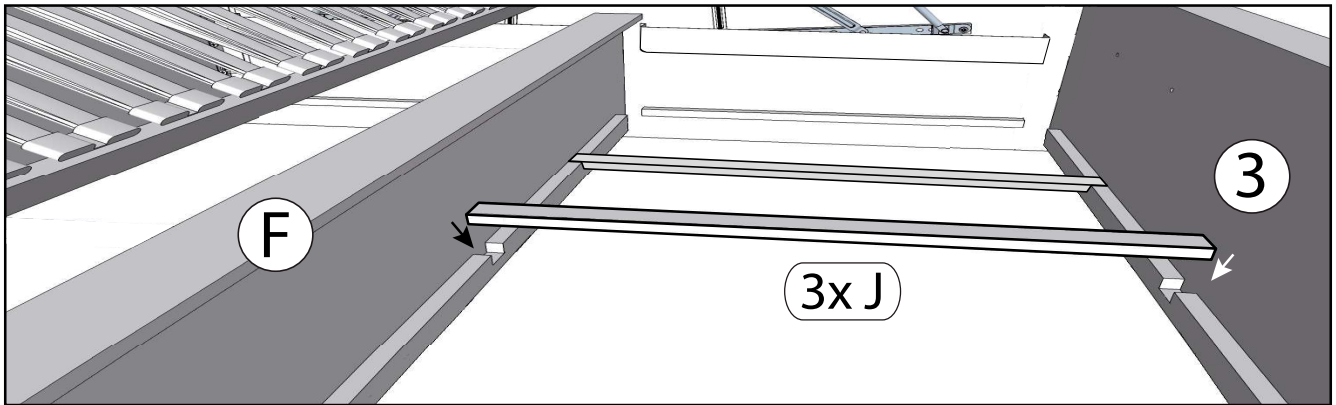

2

**2.**

**3.**

# MAGNUM by meise (B-504)

Bettkasten / storage

160 cm  
 180 cm  
 200 cm

6

7

8