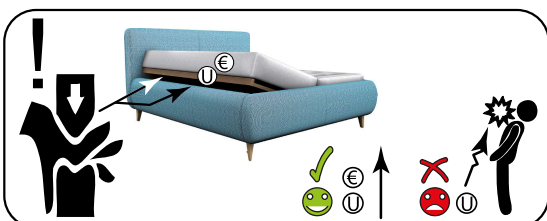

2

**2.**

**3.**

# MAGNUM by meise (B-504)

Bettkasten / storage

160 cm  
 180 cm  
 200 cm

6

7

8