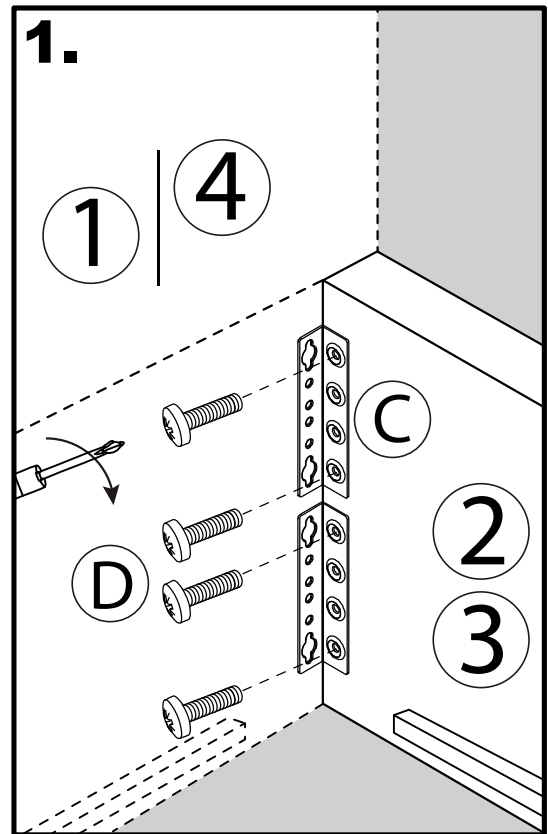

Meise Möbel GmbH & KG Klosterbauerschafter Straße 27 D-32278 Kirchlengern		<b>MAGNUM</b> by meise (B-504) Bettkasten / storage						160 cm 180 cm 200 cm	
A-111	B-111	C-111	D-111	E-111	F-111	G-111	H-111	I-111	
2	2	10	44	2	1	4	8	4	
						 160/180/200: 795/895/995* 995*5			
H80*40*40	670*40*20	-	M6*40	M8*40	2010*150*70		M6*35	M6*20	
J-111	K-111	LL/LR-111	M-111	N-111	O-111	P-111	Q-111	R-111	
6	2	2 / 2	4	-	-	2	4	16	
				-	-				
160/180/200: 785/885/985* 50*20	560*25*35	-	350 N			560*25*15	730*100*70	4*20	
S-111	T-111	UL/UR-111	V-111	W-111	X-111	Y-111	Z-111	AA-111	
2	16	1 / 1	1	16	8	-	8	12	
						-			
1520*36*36	Set	160/180/200: 79/89/99*195cm	5	M6	M6		M8*70	M8*65	
									
		 60 min			 < 120 KG < 120 KG				

2

**2.**

**3.**

# MAGNUM by meise (B-504)

Bettkasten / storage

160 cm  
 180 cm  
 200 cm

6

7

8