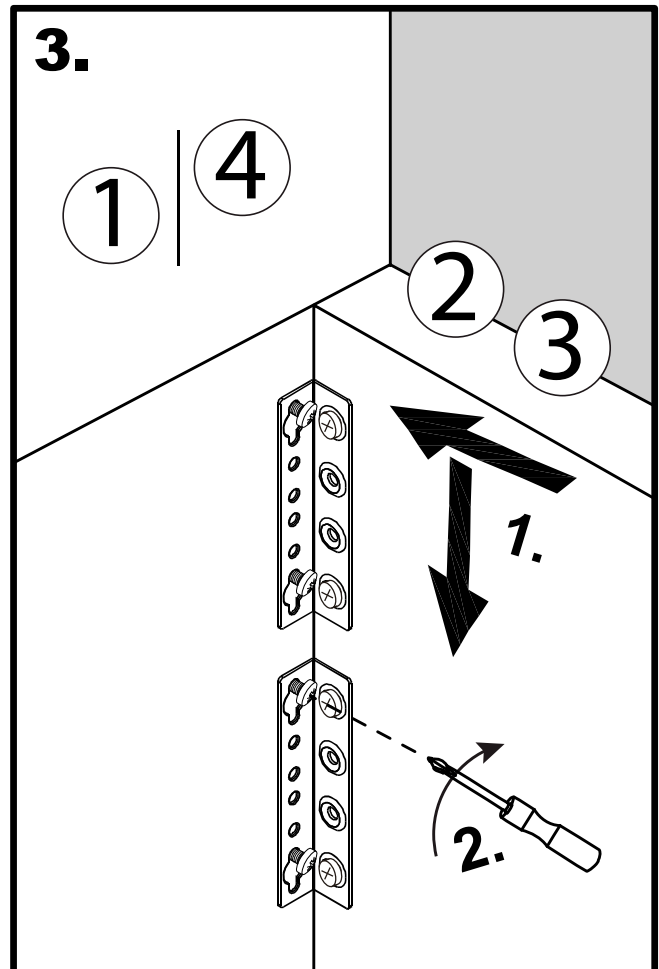

Meise Möbel GmbH & KG Klosterbauerschafter Straße 27 D-32278 Kirchlengern		<b>MAGNUM</b> by meise (B-504) Bettkasten / storage						160 cm 180 cm 200 cm	
A-111	B-111	C-111	D-111	E-111	F-111	G-111	H-111	I-111	
2	2	10	44	2	1	4	8	4	
						 160/180/200: 795/895/995* 995*5			
H80*40*40	670*40*20	-	M6*40	M8*40	2010*150*70		M6*35	M6*20	
J-111	K-111	LL/LR-111	M-111	N-111	O-111	P-111	Q-111	R-111	
6	2	2 / 2	4	-	-	2	4	16	
				-	-				
160/180/200: 785/885/985* 50*20	560*25*35	-	350 N			560*25*15	730*100*70	4*20	
S-111	T-111	UL/UR-111	V-111	W-111	X-111	Y-111	Z-111	AA-111	
2	16	1 / 1	1	16	8	-	8	12	
						-			
1520*36*36	Set	160/180/200: 79/89/99*195cm	5	M6	M6		M8*70	M8*65	
									
		 60 min			 < 120 KG < 120 KG				

2

**2.**

**3.**

# MAGNUM by meise (B-504)

Bettkasten / storage

160 cm  
 180 cm  
 200 cm

6

7

8