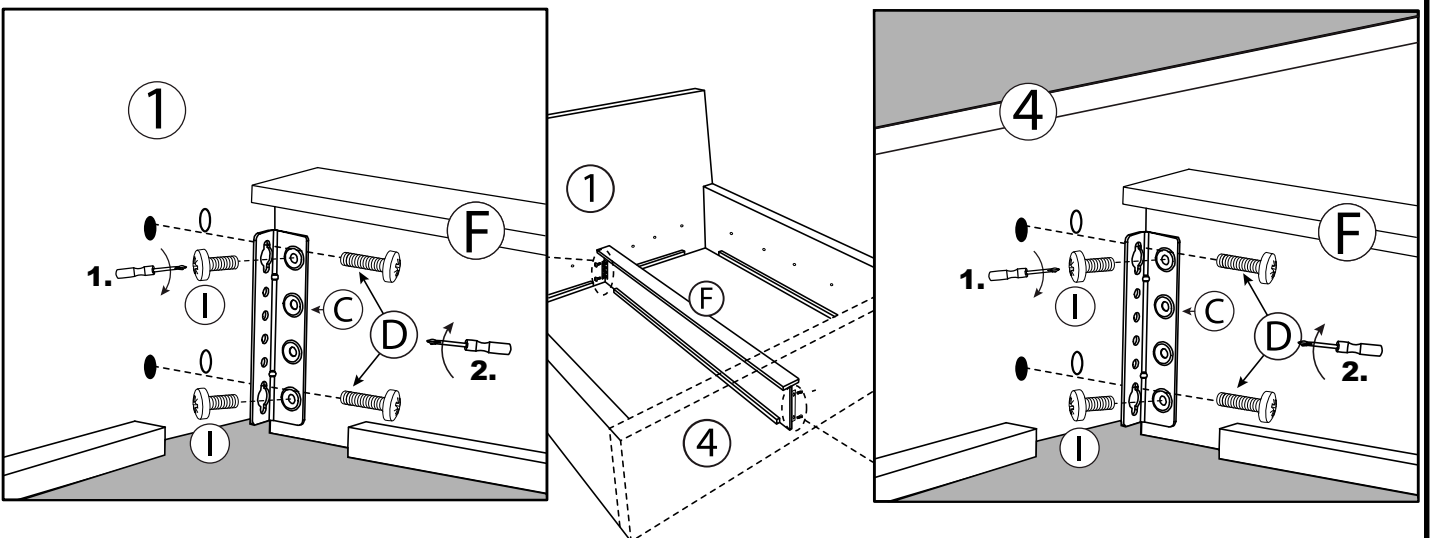

Meise Möbel GmbH & KG Klosterbauerschafter Straße 27 D-32278 Kirchlengern		<b>MAGNUM</b> by meise (B-504) Bettkasten / storage						160 cm 180 cm 200 cm	
A-111	B-111	C-111	D-111	E-111	F-111	G-111	H-111	I-111	
2	2	10	44	2	1	4	8	4	
						 160/180/200: 795/895/995* 995*5			
H80*40*40	670*40*20	-	M6*40	M8*40	2010*150*70		M6*35	M6*20	
J-111	K-111	LL/LR-111	M-111	N-111	O-111	P-111	Q-111	R-111	
6	2	2 / 2	4	-	-	2	4	16	
				-	-				
160/180/200: 785/885/985* 50*20	560*25*35	-	350 N			560*25*15	730*100*70	4*20	
S-111	T-111	UL/UR-111	V-111	W-111	X-111	Y-111	Z-111	AA-111	
2	16	1 / 1	1	16	8	-	8	12	
						-			
1520*36*36	Set	160/180/200: 79/89/99*195cm	5	M6	M6		M8*70	M8*65	
									
		 60 min			 < 120 KG < 120 KG				

2

**2.**

**3.**

# MAGNUM by meise (B-504)

Bettkasten / storage

160 cm  
 180 cm  
 200 cm

6

7

8