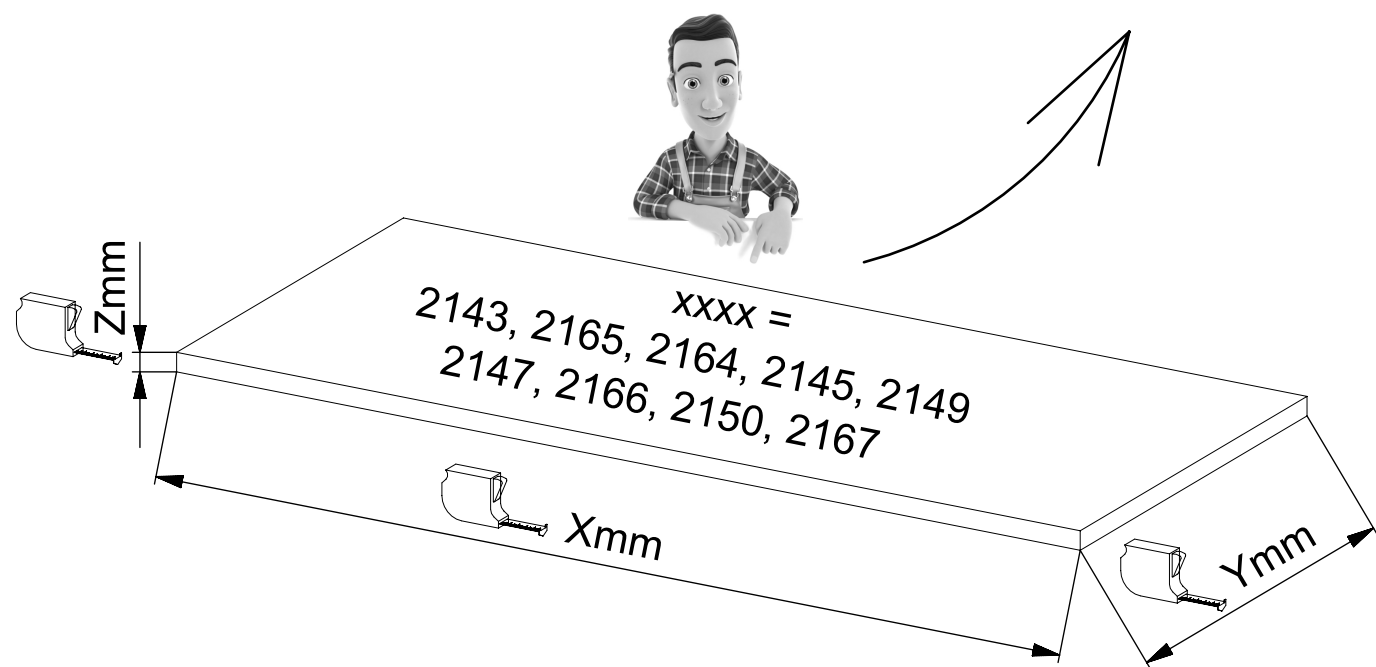

MZ112_05

rauch

Xmm	Ymm	Zmm	 	xxxx
432mm	450mm	16mm	max. 10kg	2143
632mm	450mm	16mm	max. 10kg	2164
656mm	450mm	16mm	max. 10kg	2145
848mm	450mm	16mm	max. 10kg	2149
880mm	450mm	16mm	max. 10kg	2147
1064mm	450mm	22mm	max. 25kg	2150
848mm	395mm	16mm	max. 10kg	2167

1

4x  1105 

2.

1. 1105

1105

3.