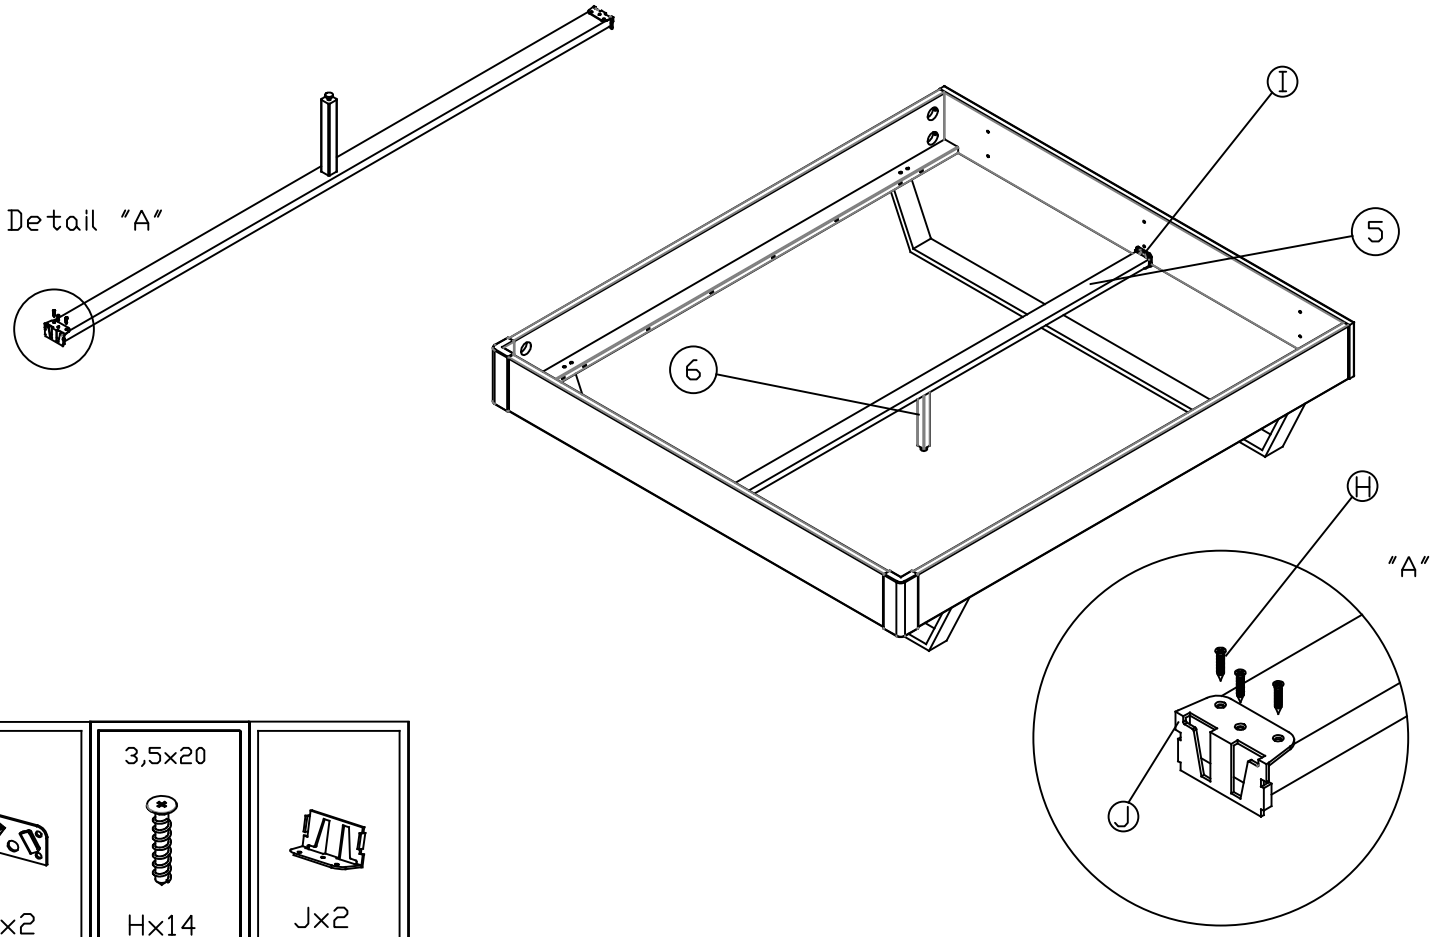

Aktionsbett 6 - Aufbauanleitung

1	Seiten	2x
2	Fußseite	1x
3	Eckverbindung	2x
4	Fuße	2x
5	Mitteltreger	1x
6	Stutz Fuss	1x
7	Kopfseite	1x
8	Kopfteil treger	3x
9	Stoffkopfteil	1x

40 Minutes

1.

2.

SW 5

M8x40

Dx8

3.

M6x50		Ø10x40	SW 5
			
Fx8	Ex4	Bx8	

4.

M6x50		Ø10x40	SW 5
			
Fx8	Ex8	Bx8	

	3,5x20 	
Ix2	Hx14	Jx2

7x60 	SW 4 
Ax6	

6x65	SW 4
	
Gx6	