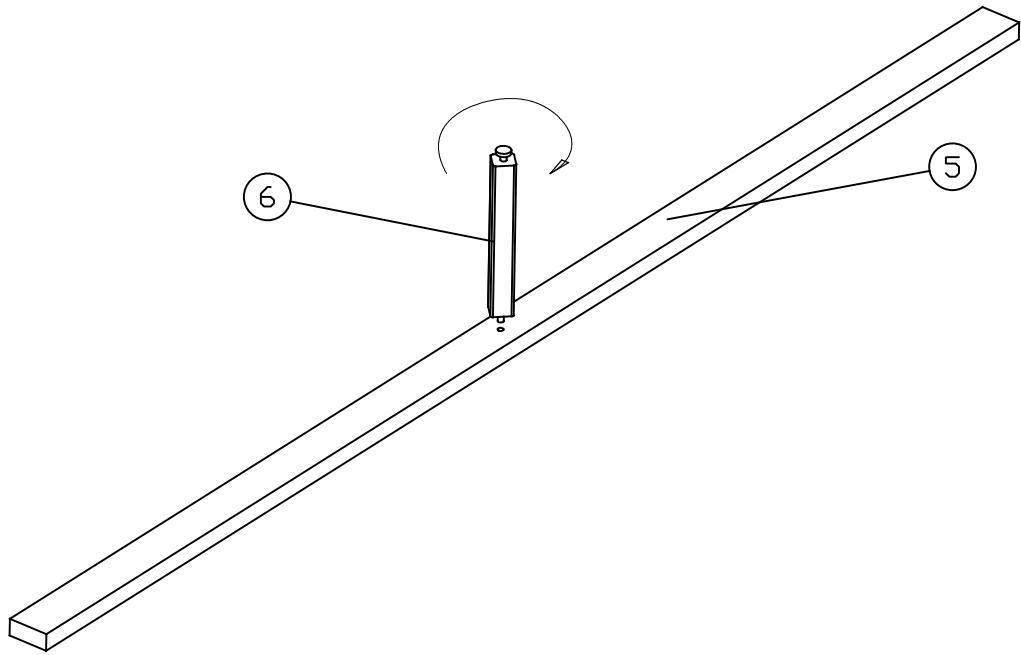

Aktionsbett 6 - Aufbauanleitung

1	Seiten	2x
2	Fußseite	1x
3	Eckverbindung	2x
4	Fuße	2x
5	Mitteltreger	1x
6	Stutz Fuss	1x
7	Kopfseite	1x
8	Kopfteil treger	3x
9	Stoffkopfteil	1x

40 Minutes

1.

2.

SW 5

M8x40

Dx8

3.

M6x50		Ø10x40	SW 5
			
Fx8	Ex4	Bx8	

4.

M6x50		Ø10x40	SW 5
			
Fx8	Ex8	Bx8	

	3,5x20 	
Ix2	Hx14	Jx2

7x60 	SW 4 
Ax6	

6x65	SW 4
	
Gx6	