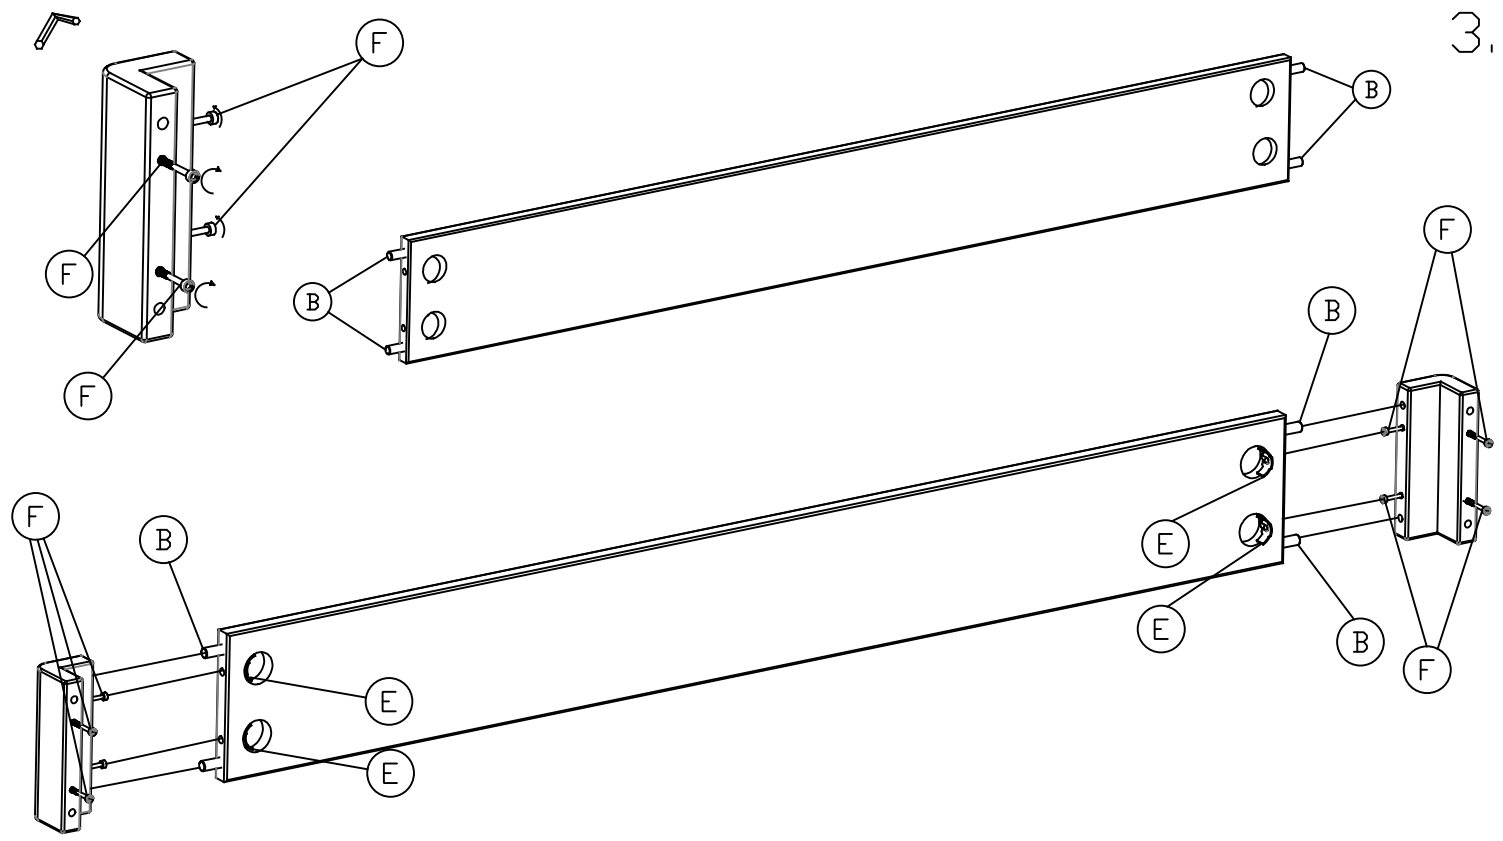

Aktionsbett 6 - Aufbauanleitung

1	Seiten	2x
2	Fußseite	1x
3	Eckverbindung	2x
4	Fuße	2x
5	Mitteltreger	1x
6	Stutz Fuss	1x
7	Kopfseite	1x
8	Kopfteil treger	3x
9	Stoffkopfteil	1x

40 Minutes

1.

2.

SW 5

M8x40

Dx8

3.

M6x50		Ø10x40	SW 5
			
Fx8	Ex4	Bx8	

4.

M6x50		Ø10x40	SW 5
			
Fx8	Ex8	Bx8	

	3,5x20 	
Ix2	Hx14	Jx2

7x60 	SW 4 
Ax6	

6x65	SW 4
	
Gx6	