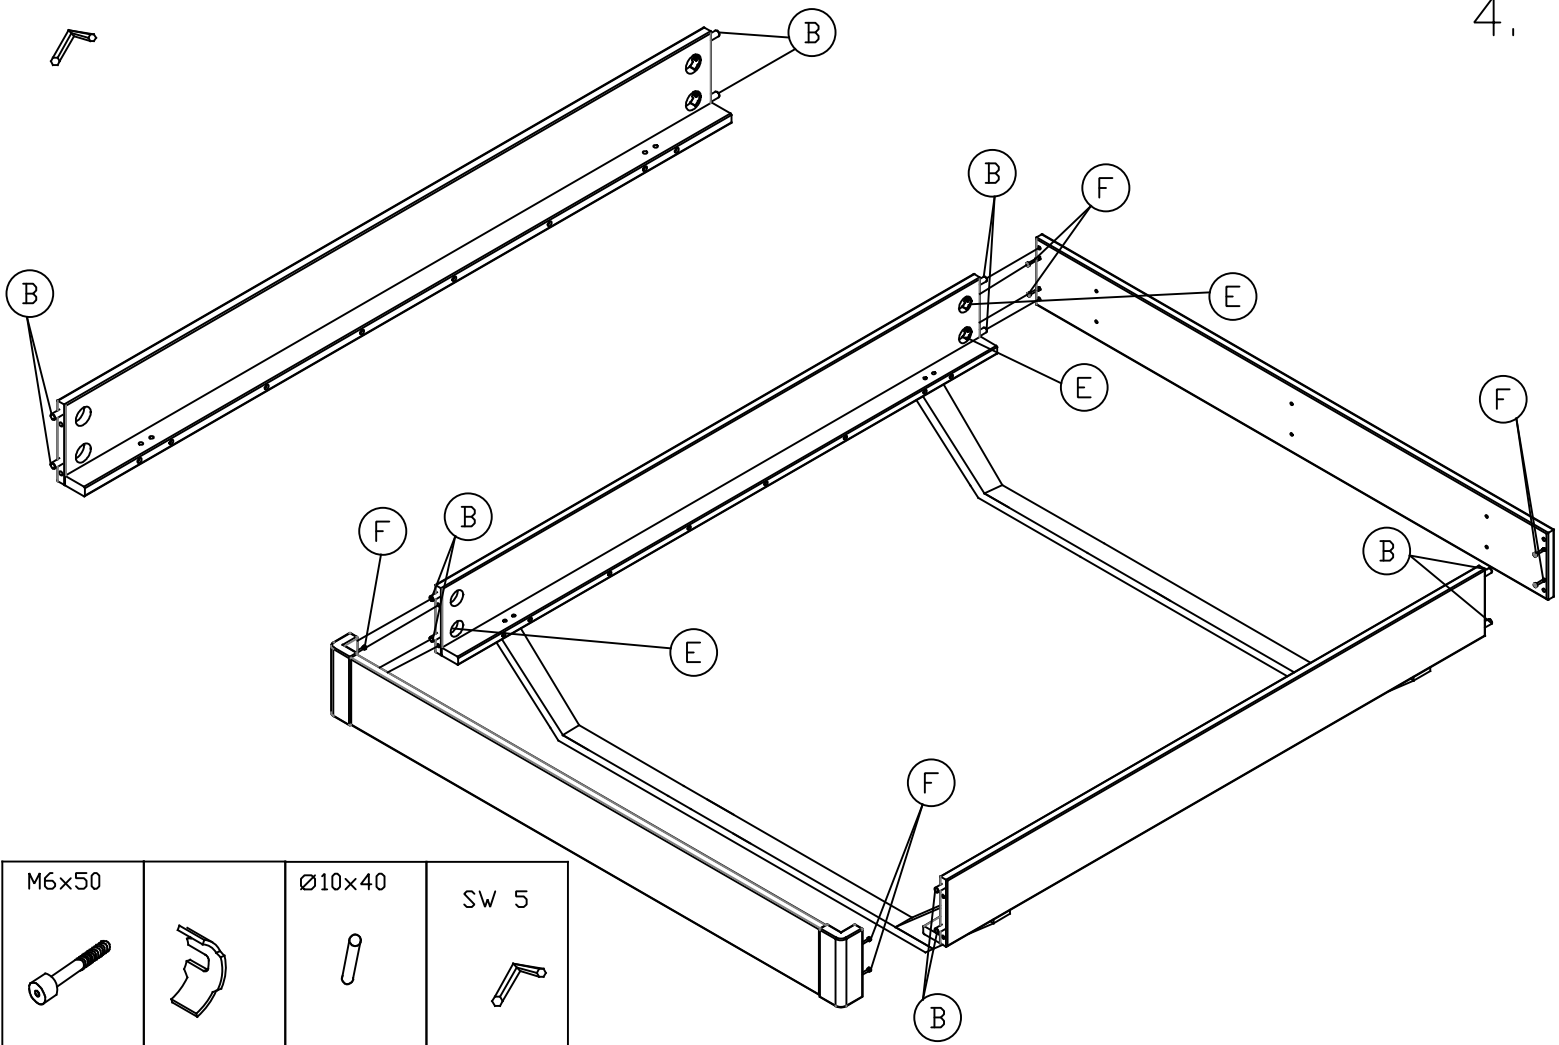

Aktionsbett 6 - Aufbauanleitung

1	Seiten	2x
2	Fußseite	1x
3	Eckverbindung	2x
4	Fuße	2x
5	Mitteltreger	1x
6	Stutz Fuss	1x
7	Kopfseite	1x
8	Kopfteil treger	3x
9	Stoffkopfteil	1x

40 Minutes

1.

2.

SW 5

M8x40

Dx8

3.

M6x50		Ø10x40	SW 5
			
Fx8	Ex4	Bx8	

4.

M6x50		Ø10x40	SW 5
			
Fx8	Ex8	Bx8	

	3,5x20 	
Ix2	Hx14	Jx2

7x60 	SW 4 
Ax6	

6x65	SW 4
	
Gx6	