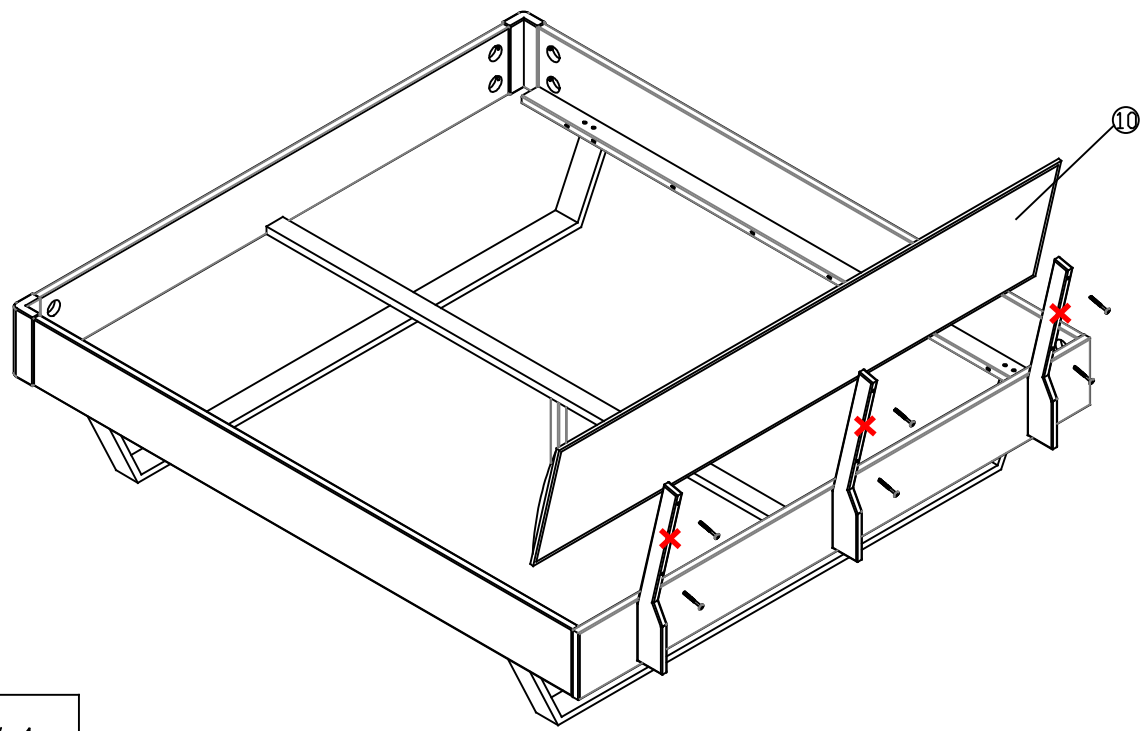

Aktionsbett 6 - Aufbauanleitung

1	Seiten	2x
2	Fußseite	1x
3	Eckverbindung	2x
4	Fuße	2x
5	Mitteltreger	1x
6	Stutz Fuss	1x
7	Kopfseite	1x
8	Kopfteil treger	3x
9	Stoffkopfteil	1x

40 Minutes

1.

2.

SW 5

M8x40

Dx8

3.

M6x50		Ø10x40	SW 5
			
Fx8	Ex4	Bx8	

4.

M6x50		Ø10x40	SW 5
			
Fx8	Ex8	Bx8	

	3,5x20 	
Ix2	Hx14	Jx2

7x60 	SW 4 
Ax6	

6x65	SW 4
	
Gx6	