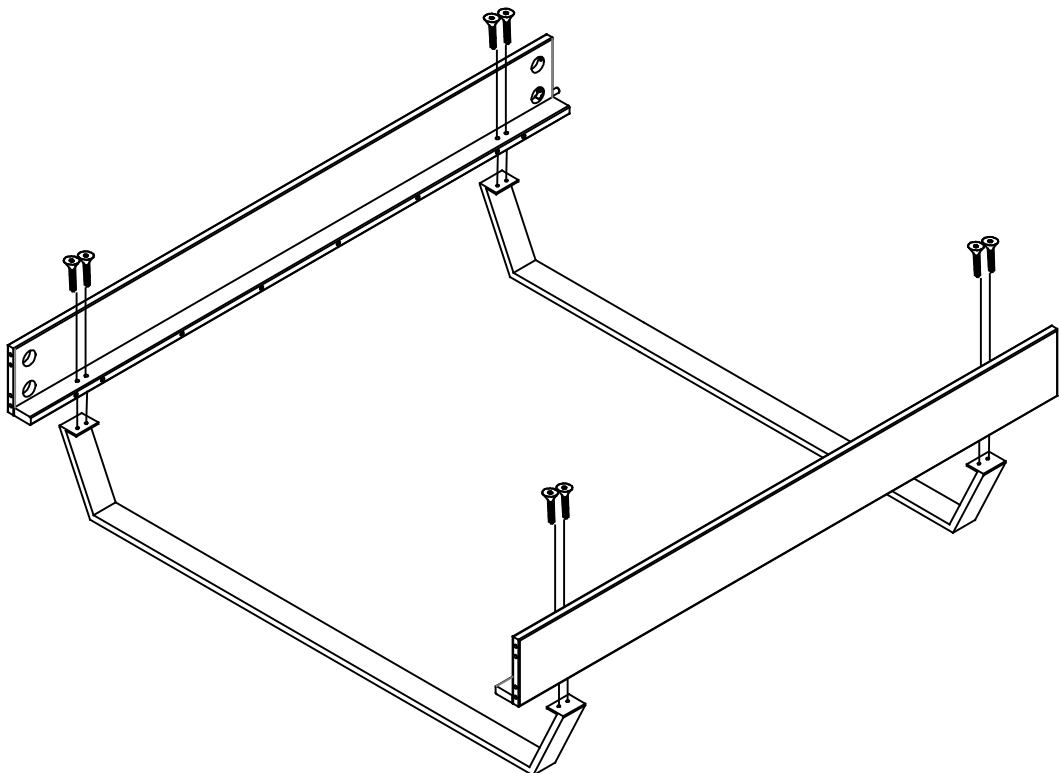

Aktionsbett 6 - Aufbauanleitung

1	Seiten	2x
2	Fußseite	1x
3	Eckverbindung	2x
4	Fuße	2x
5	Mitteltreger	1x
6	Stutz Fuss	1x
7	Kopfseite	1x
8	Kopfteil treger	3x
9	Stoffkopfteil	1x

40 Minutes

1.

2.

SW 5

M8x40

Dx8

3.

M6x50		Ø10x40	SW 5
			
Fx8	Ex4	Bx8	

4.

M6x50		Ø10x40	SW 5
			
Fx8	Ex8	Bx8	

	3,5x20 	
Ix2	Hx14	Jx2

7x60 	SW 4 
Ax6	

6x65	SW 4
	
Gx6	