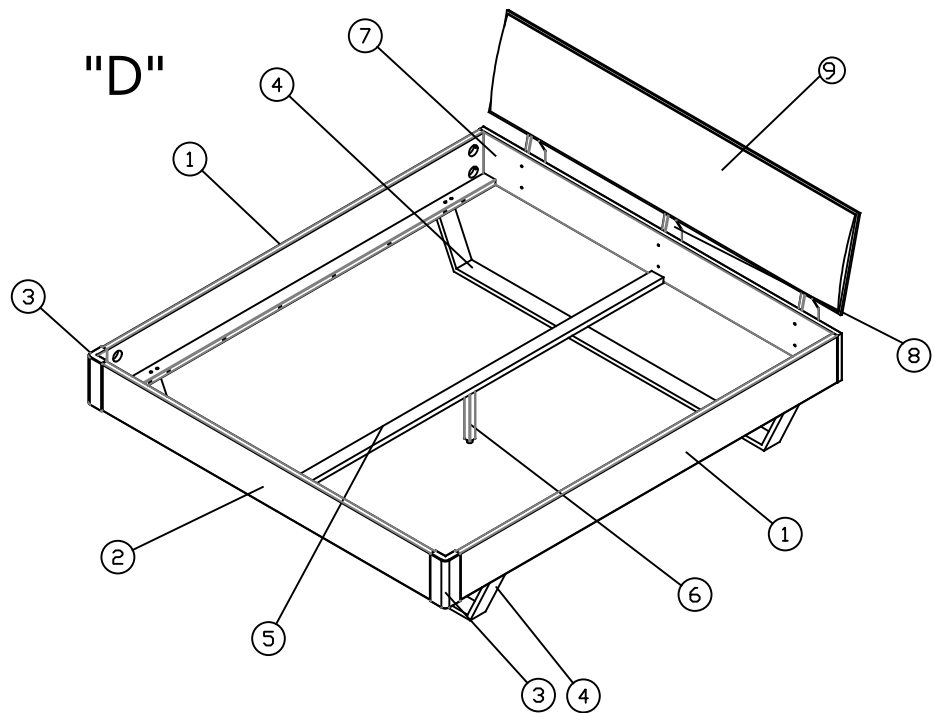

Aktionsbett 6 - Aufbauanleitung

1	Seiten	2x
2	Fußseite	1x
3	Eckverbindung	2x
4	Fuße	2x
5	Mitteltreger	1x
6	Stutz Fuss	1x
7	Kopfseite	1x
8	Kopfteil treger	3x
9	Stoffkopfteil	1x

40 Minutes

1.

2.

SW 5

M8x40

Dx8

3.

M6x50		Ø10x40	SW 5
			
Fx8	Ex4	Bx8	

4.

M6x50		Ø10x40	SW 5
			
Fx8	Ex8	Bx8	

	3,5x20 	
Ix2	Hx14	Jx2

7x60 	SW 4 
Ax6	

6x65	SW 4
	
Gx6	