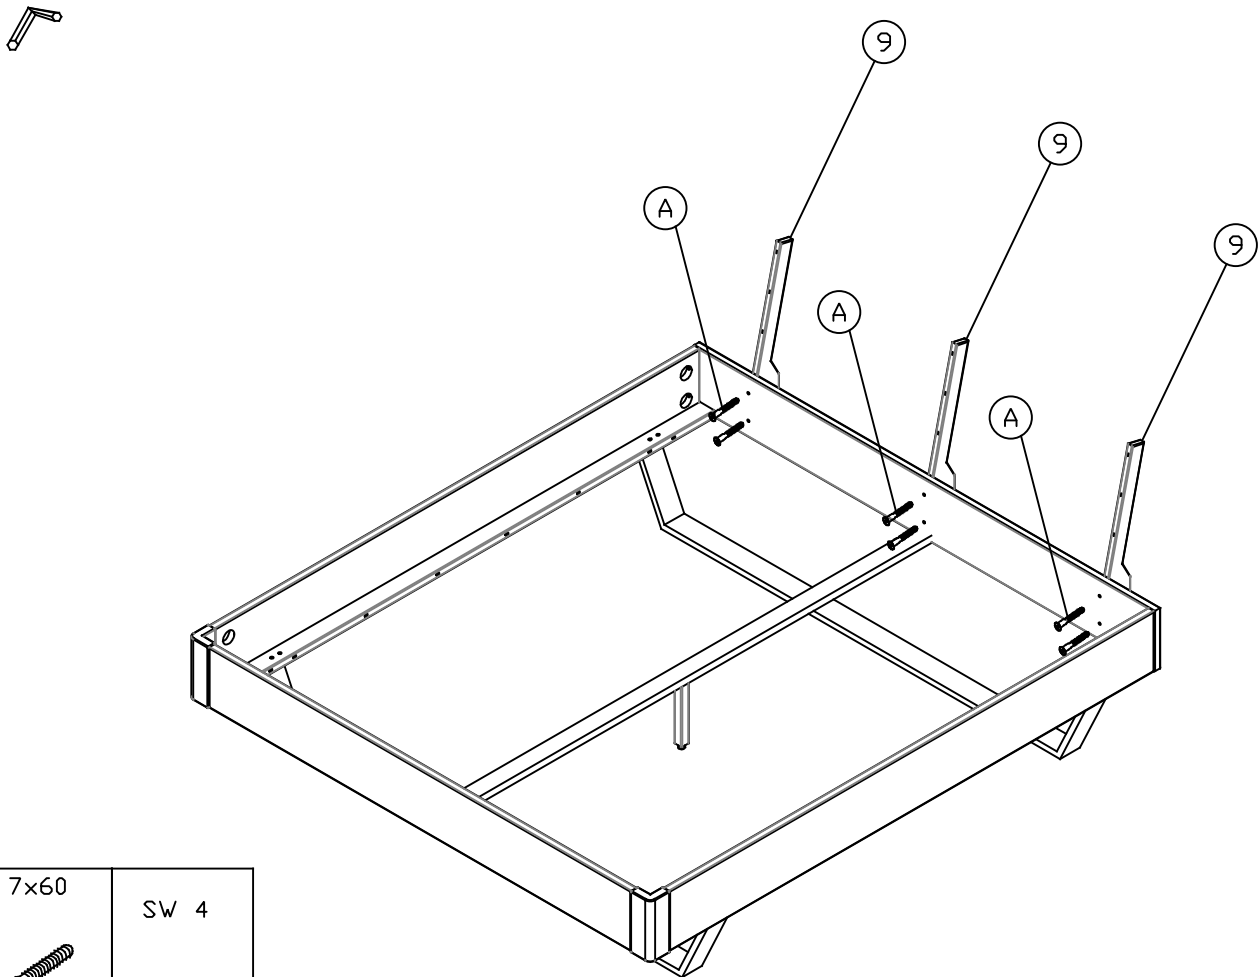

Aktionsbett 6 - Aufbauanleitung

1	Seiten	2x
2	Fußseite	1x
3	Eckverbindung	2x
4	Fuße	2x
5	Mitteltreger	1x
6	Stutz Fuss	1x
7	Kopfseite	1x
8	Kopfteil treger	3x
9	Stoffkopfteil	1x

40 Minutes

1.

2.

SW 5

M8x40

Dx8

3.

M6x50		Ø10x40	SW 5
			
Fx8	Ex4	Bx8	

4.

M6x50		Ø10x40	SW 5
			
Fx8	Ex8	Bx8	

	3,5x20 	
Ix2	Hx14	Jx2

7x60 	SW 4 
Ax6	

6x65	SW 4
	
Gx6	