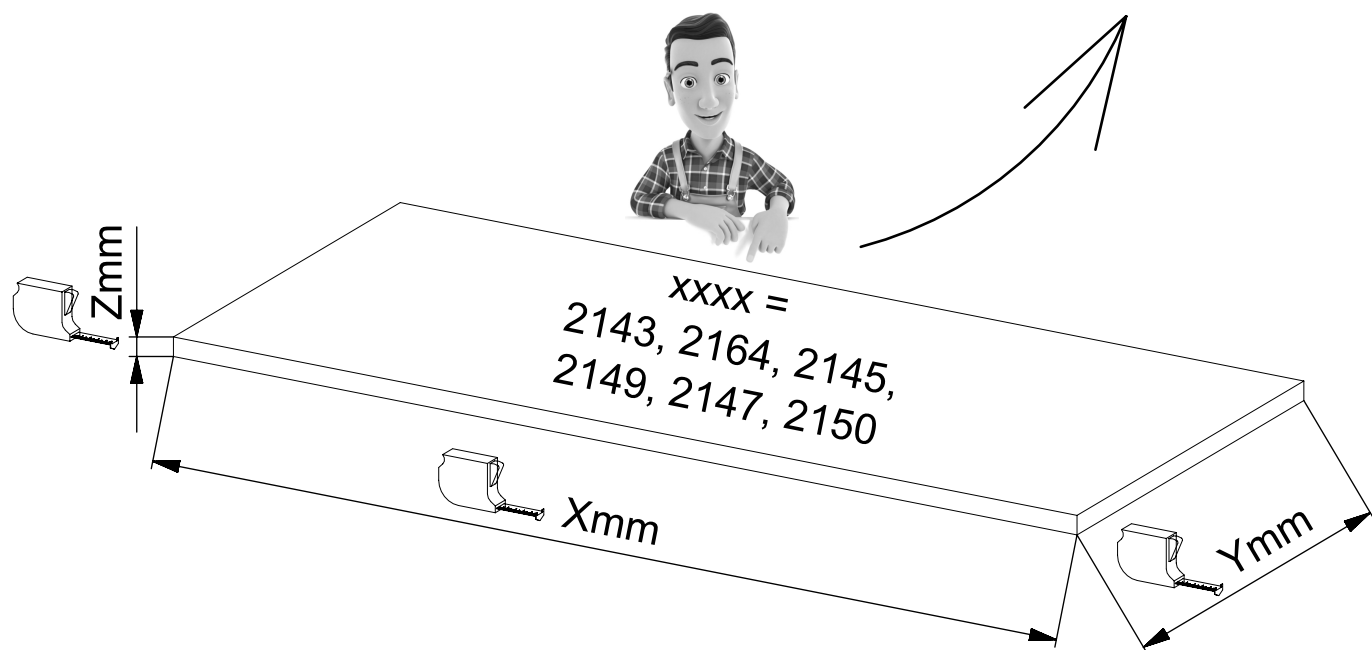

MZ112_03

rauch

Xmm	Ymm	Zmm	 	XXXX
432mm	450mm	16mm	max. 10kg	2143
632mm	450mm	16mm	max. 10kg	2164
656mm	450mm	16mm	max. 10kg	2145
848mm	450mm	16mm	max. 10kg	2149
880mm	450mm	16mm	max. 10kg	2147
1064mm	450mm	22mm	max. 25kg	2150

1

4x  1105 

2.

3.