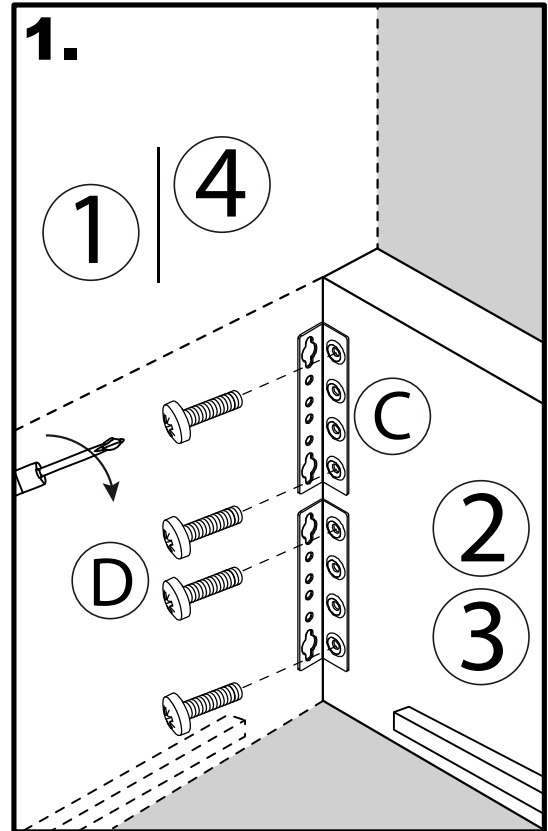

Meise Möbel GmbH & KG Klosterbauerschafter Straße 27 D-32278 Kirchlengern		<b>CUBE</b> by meise (B-503)						160 cm 180 cm 200 cm
A-111	B-111	C-111	D-111	E-111	F-111	G-111	H-111	I-111
2	2	10	36	2	1	-	8	4
						-		
H80*40*40	670*40*20	-	M6*40	M8*40	2010*150*70	-	M6*35	M6*20
J-111	K-111	LL/LR-111	M-111	N-111	O-111	P-111	Q-111	R-111
-	-	-	-	8	-	-	-	-
-	-	-	-		-	-	-	-
-	-	-	-	M10	-	-	-	-
S-111	T-111	U-111	V-111	W-111	X-111	Y-111	Z-111	AA-111
2	-	-	1	8	-	-	8	-
	-	-			-	-		-
1520*36*36	-	-	5	M6	-	-	M8*75	-
								
		 45 min			 < 120 KG < 120 KG			

**1**

**2.**

**3.**

**2**

**2.**

**3**

4