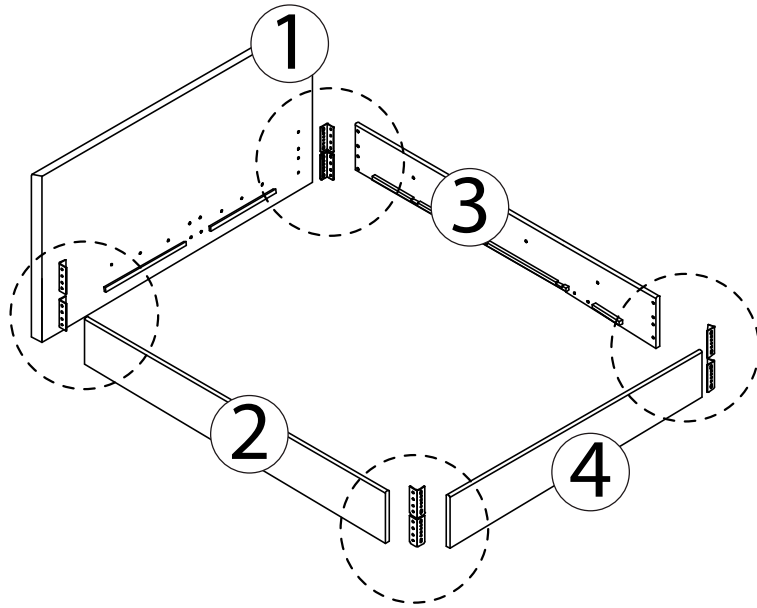

Meise Möbel GmbH & KG Klosterbauerschafter Straße 27 D-32278 Kirchlengern		<b>CUBE</b> by meise (B-503)						160 cm 180 cm 200 cm
A-111	B-111	C-111	D-111	E-111	F-111	G-111	H-111	I-111
2	2	10	36	2	1	-	8	4
						-		
H80*40*40	670*40*20	-	M6*40	M8*40	2010*150*70	-	M6*35	M6*20
J-111	K-111	LL/LR-111	M-111	N-111	O-111	P-111	Q-111	R-111
-	-	-	-	8	-	-	-	-
-	-	-	-		-	-	-	-
-	-	-	-	M10	-	-	-	-
S-111	T-111	U-111	V-111	W-111	X-111	Y-111	Z-111	AA-111
2	-	-	1	8	-	-	8	-
	-	-			-	-		-
1520*36*36	-	-	5	M6	-	-	M8*75	-
								
		 45 min			 < 120 KG < 120 KG			

**1**

**2.**

**3.**

**2**

**2.**

**3**

4