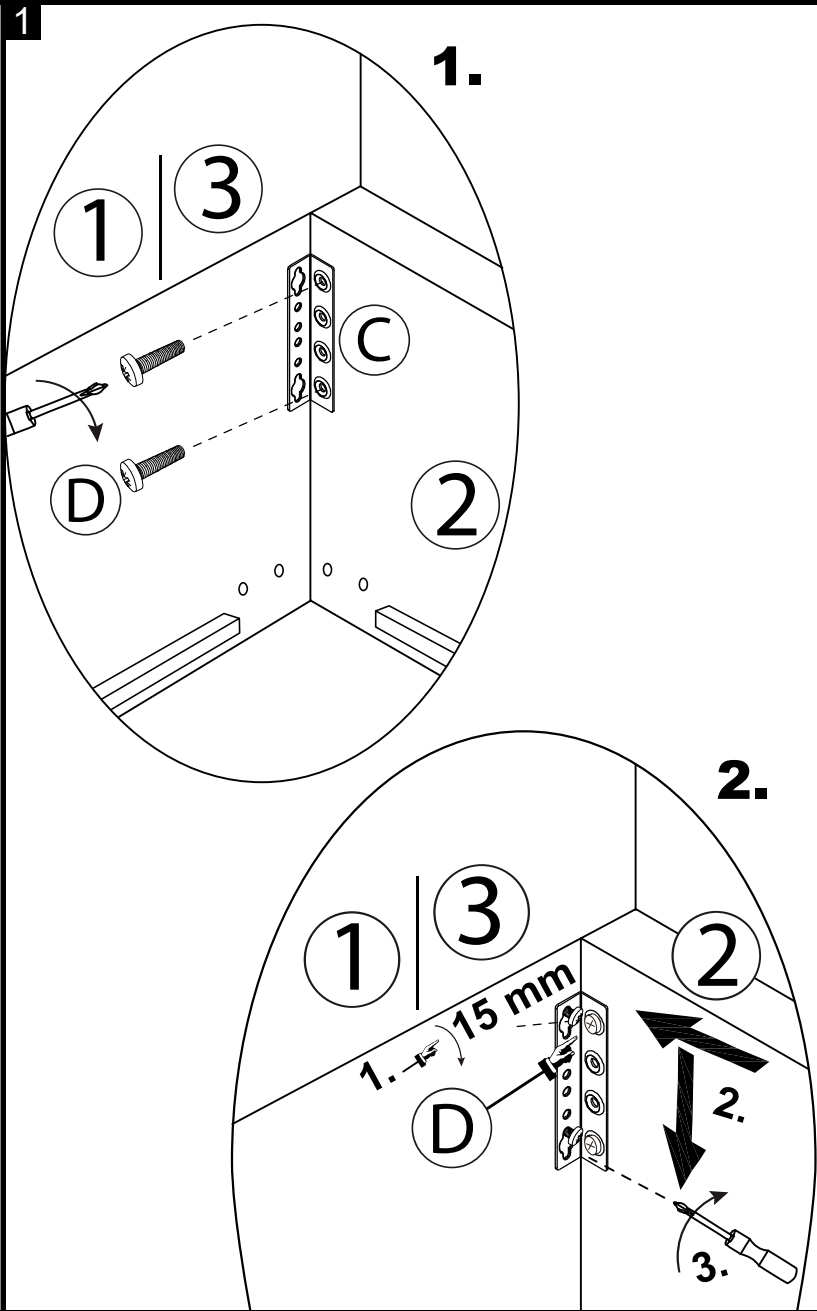

| Meise Möbel GmbH & KG<br>Klosterbauerschafter Straße 27<br>D-32278 Kirchlengern    |   | <b>LOTTE</b> by meise<br>Bettkasten / storage                                       |   |   |  |   |   | 160 cm<br>180 cm<br>200 cm  |  |
|--|---|---|---|---|--|---|---|---|--|
| A-85   | B-85  | C-85  | D-85  | E-85  | F-85   | G-85  | H-85  | I-85  |  |
| 4  | 4   | 6   | 20  | 4   | 1  | 4   | -   | -   |  |
|   |    |    |    |    |    |    | -   | -   |  |
| H 195  | M8  | -   | M6*30   | M6*20   | 2005*173*94  | 160/180/200:<br>785/885/985*1000  | -   | -   |  |
| J-85   | K-85  | LL/LR-85  | M-85  | N-85  | O-85   | P-85  | Q-85  | R-85  |  |
| 16   | 4   | 2 / 2   | 4   | 8   | 16   | 12  | 4   | 16  |  |
|    |    |    |    |    |    |    |    |    |  |
|  | 530*25*22   | -   | 280 N   | M8*16   | M8*24  | M8*40   | 820*95*60   | 4*20  |  |
| S-85   | T-85  | UL/UR-85  | V-85  | W-85  | X-85   | Y-85  | Z-85  | AA-85   |  |
| 2  | 10  | 1 / 1   | 8   | 8   | 8  | 4   | 16  | 6   |  |
|  |  |  |  |  |  |  |  |  |  |
| 1500*40*40   | M6*70   | 160/180/200:<br>79/89/99*195cm  | M6*40   | M6*12   | M6   |   | 8*20  | 160/180/200:<br>787/887/987*50*22   |  |

  
60 min

  
< 120 KG < 120 KG

**4**

**5**

6