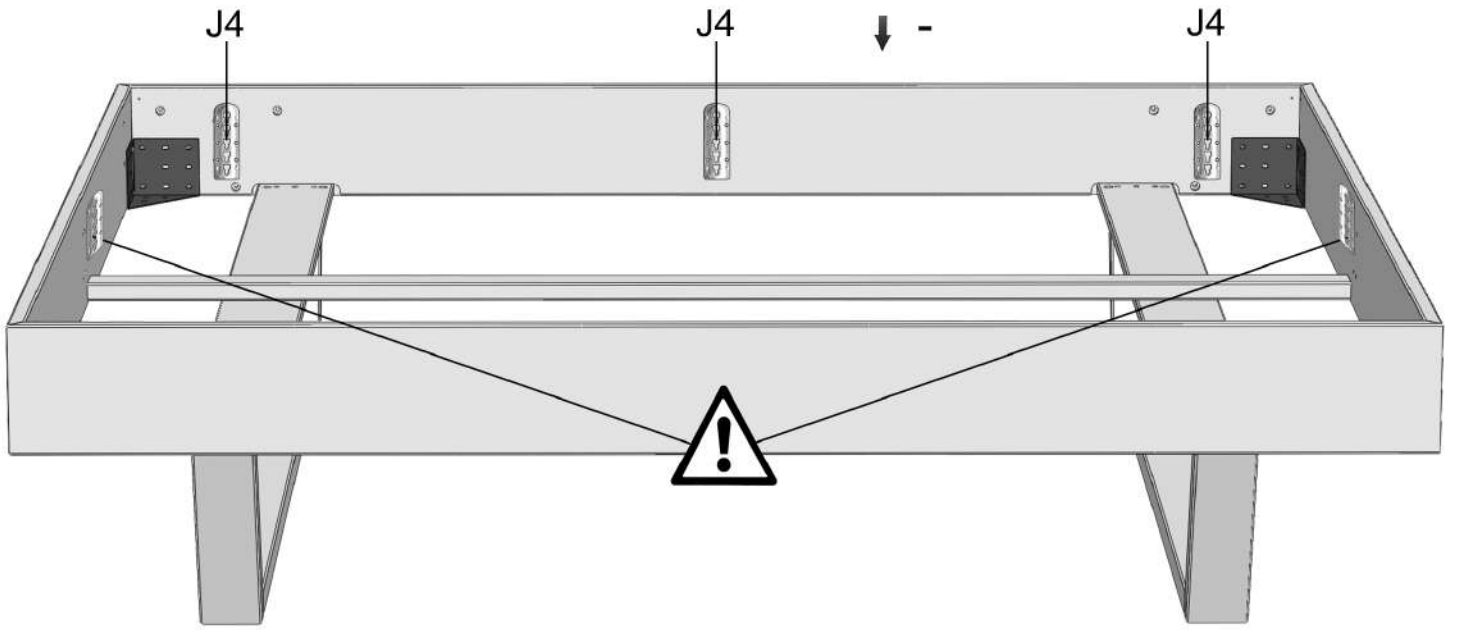

Manhattan Komplbett I

1850x2172x910

4X

Option: Nachtkonsole