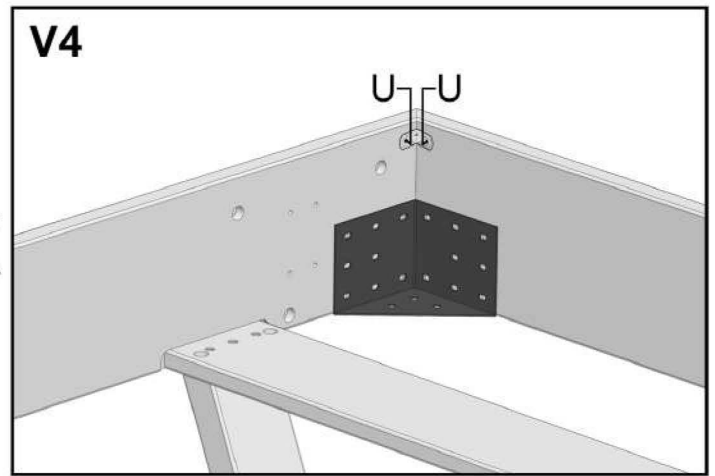

Manhattan Komplbett I

1850x2172x910

4X

Option: Nachtkonsole