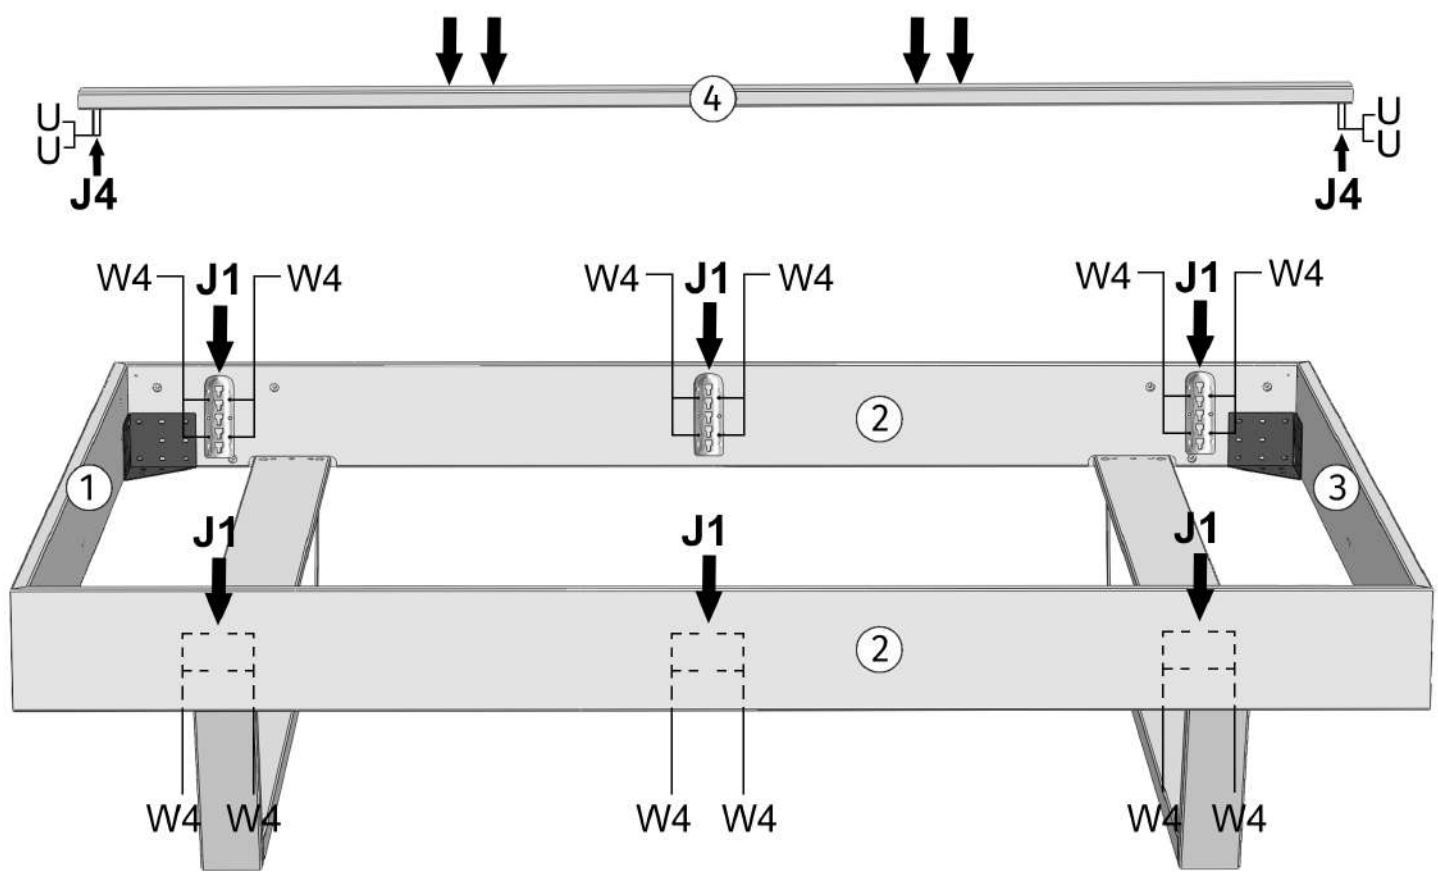

Manhattan Komplbett I

1850x2172x910

4X

Option: Nachtkonsole