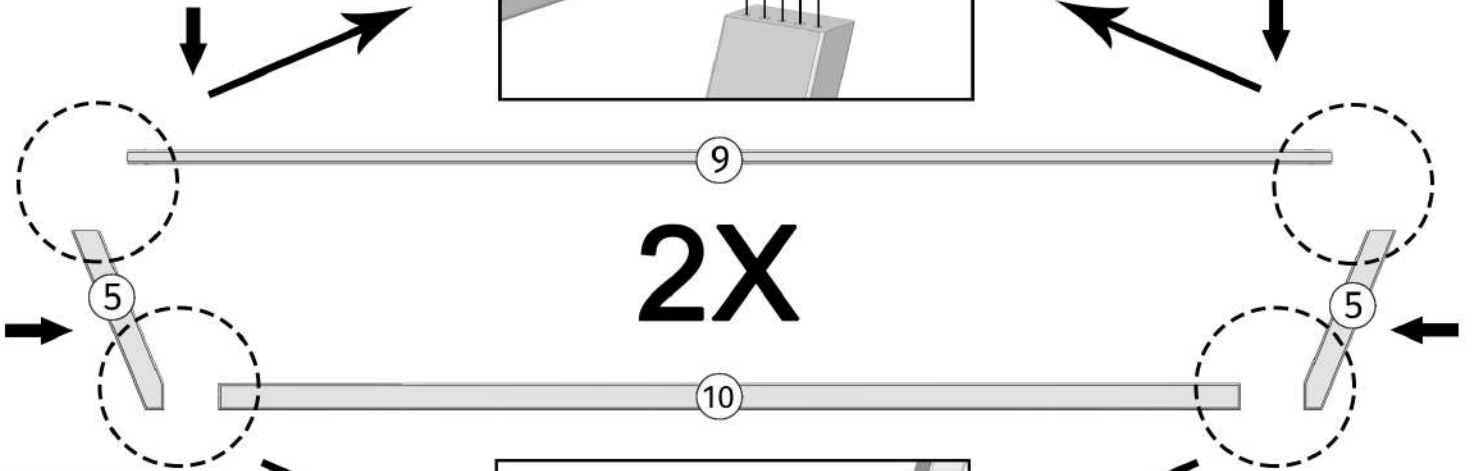

Manhattan Komplbett I

1850x2172x910

4X

Option: Nachtkonsole