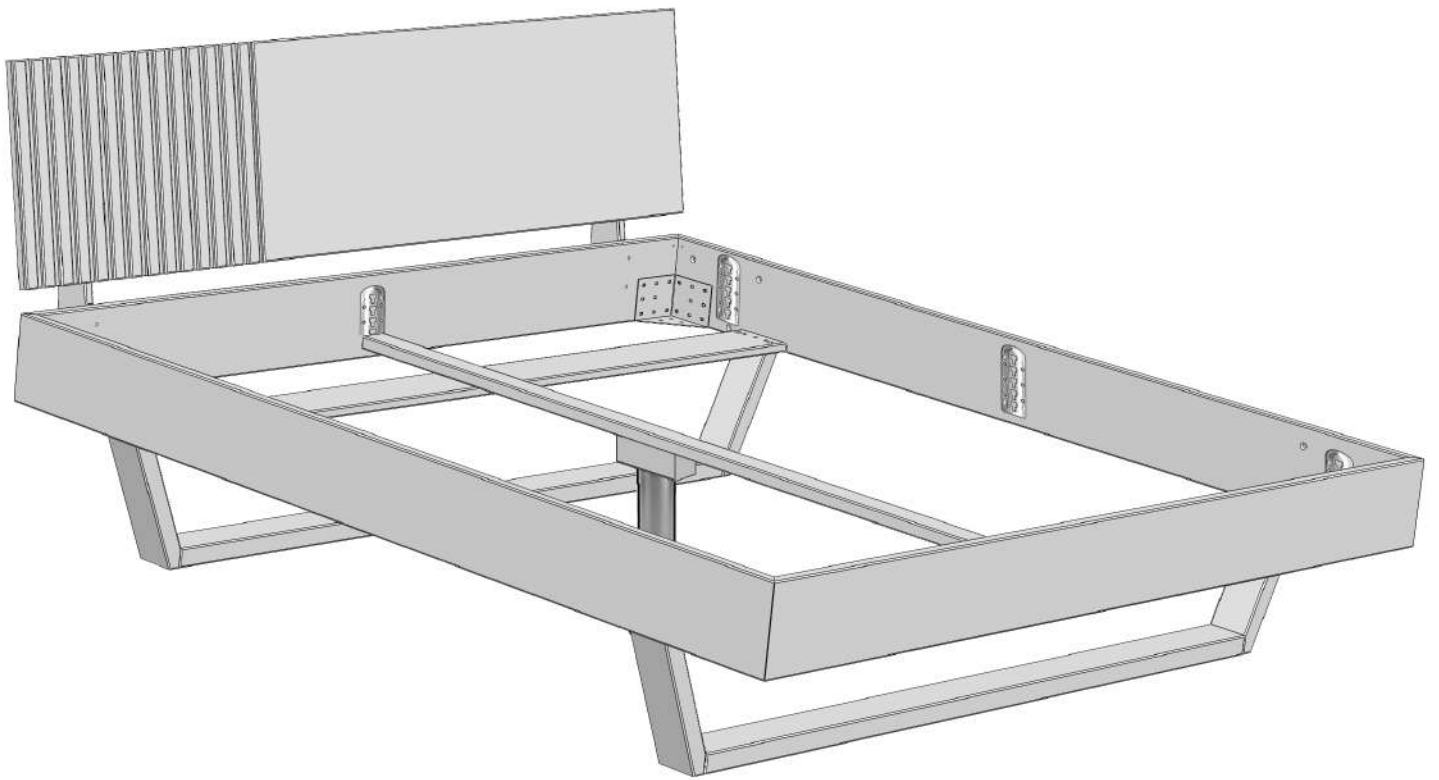

Manhattan Komplbett I

1850x2172x910

4X

Option: Nachtkonsole