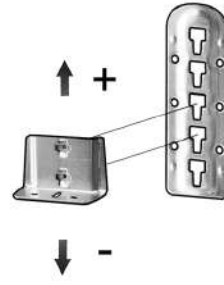

Manhattan Komplbett I

1850x2172x910

4X

Option: Nachtkonsole