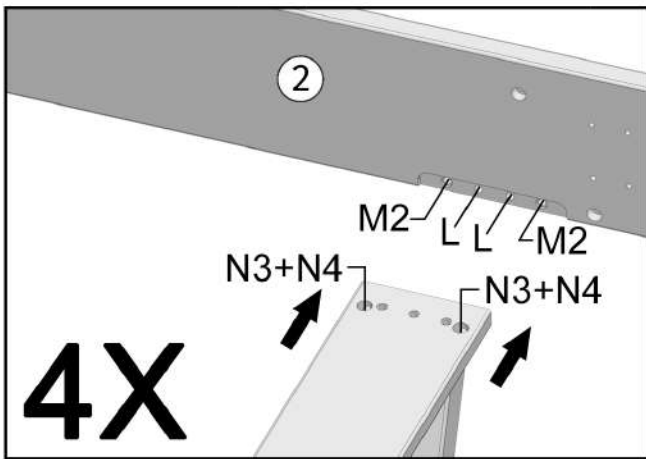

Manhattan Komplbett I

1850x2172x910

4X

Option: Nachtkonsole