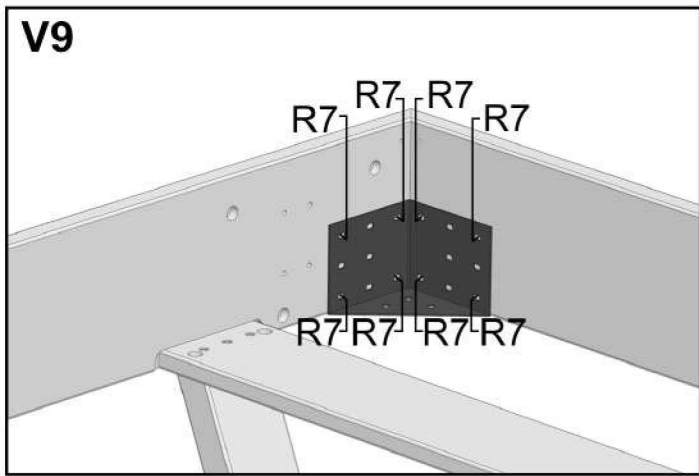

Manhattan Komplbett I

1850x2172x910

4X

Option: Nachtkonsole