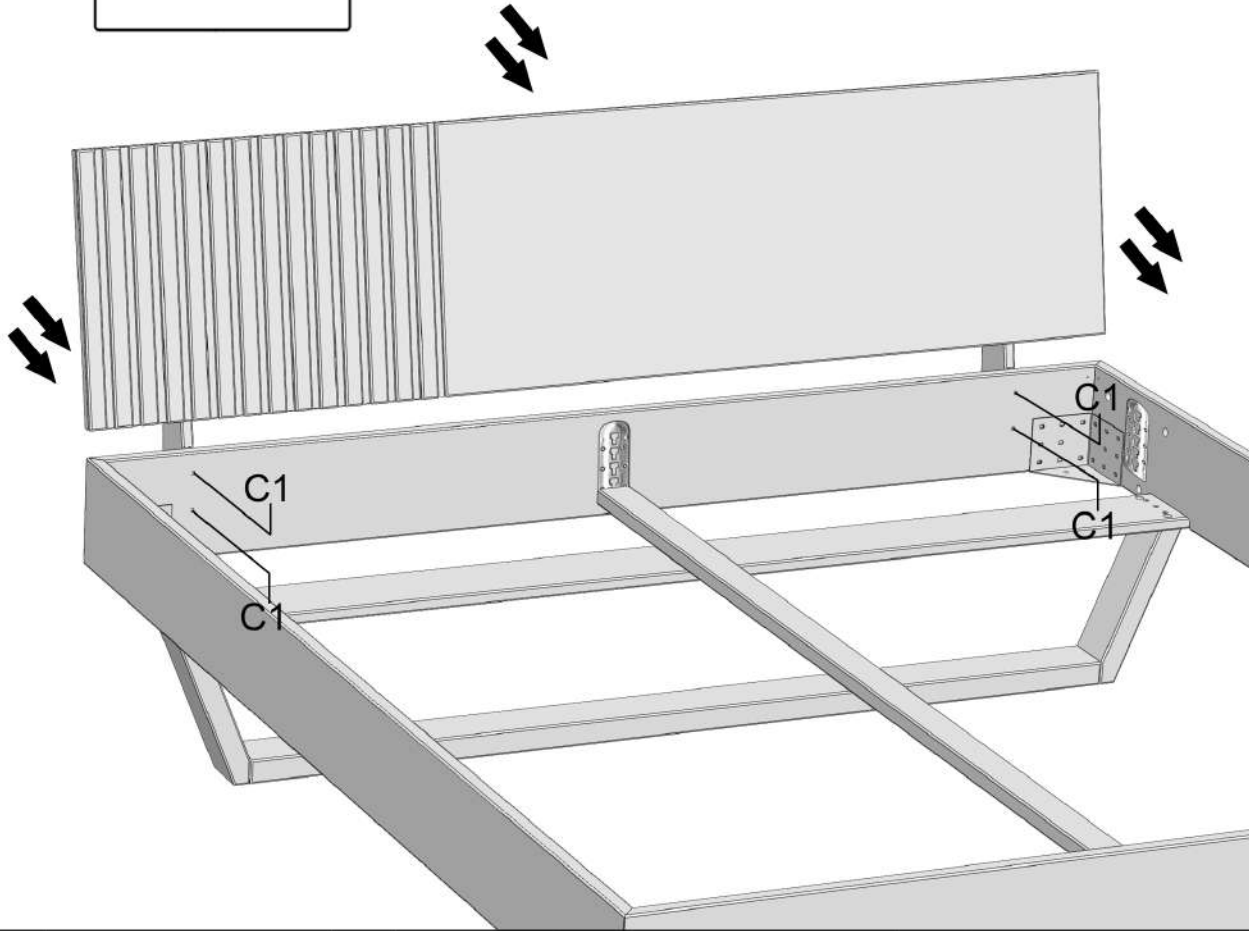

Manhattan Komplbett I

1850x2172x910

4X

Option: Nachtkonsole