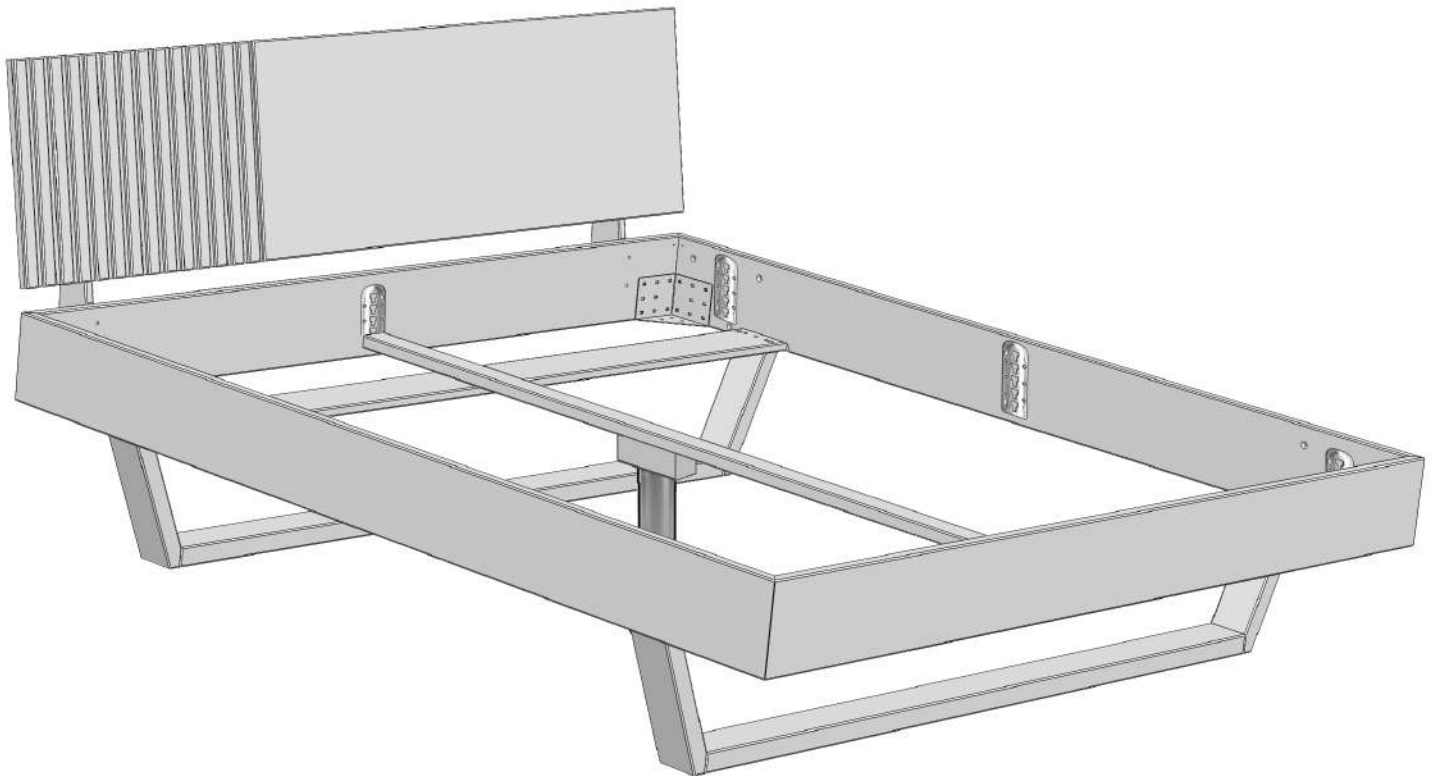

Manhattan Komplbett I

1850x2172x910

4X

Option: Nachtkonsole