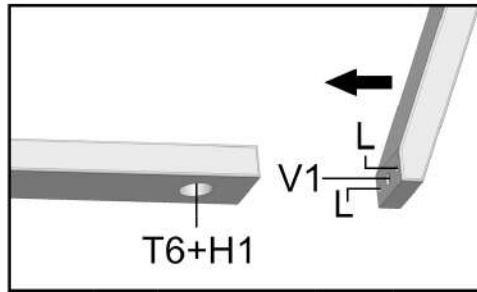

Manhattan Komplbett I

1850x2172x910

4X

Option: Nachtkonsole