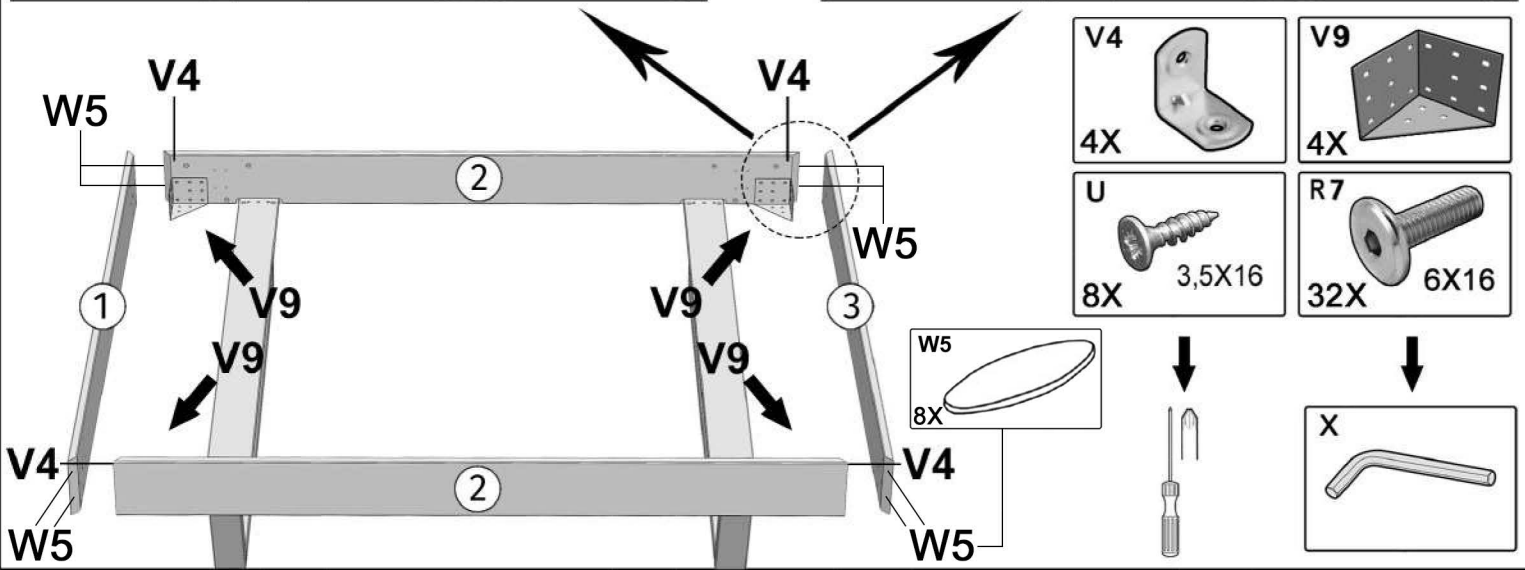

Manhattan Komplbett I

1850x2172x910

4X

Option: Nachtkonsole