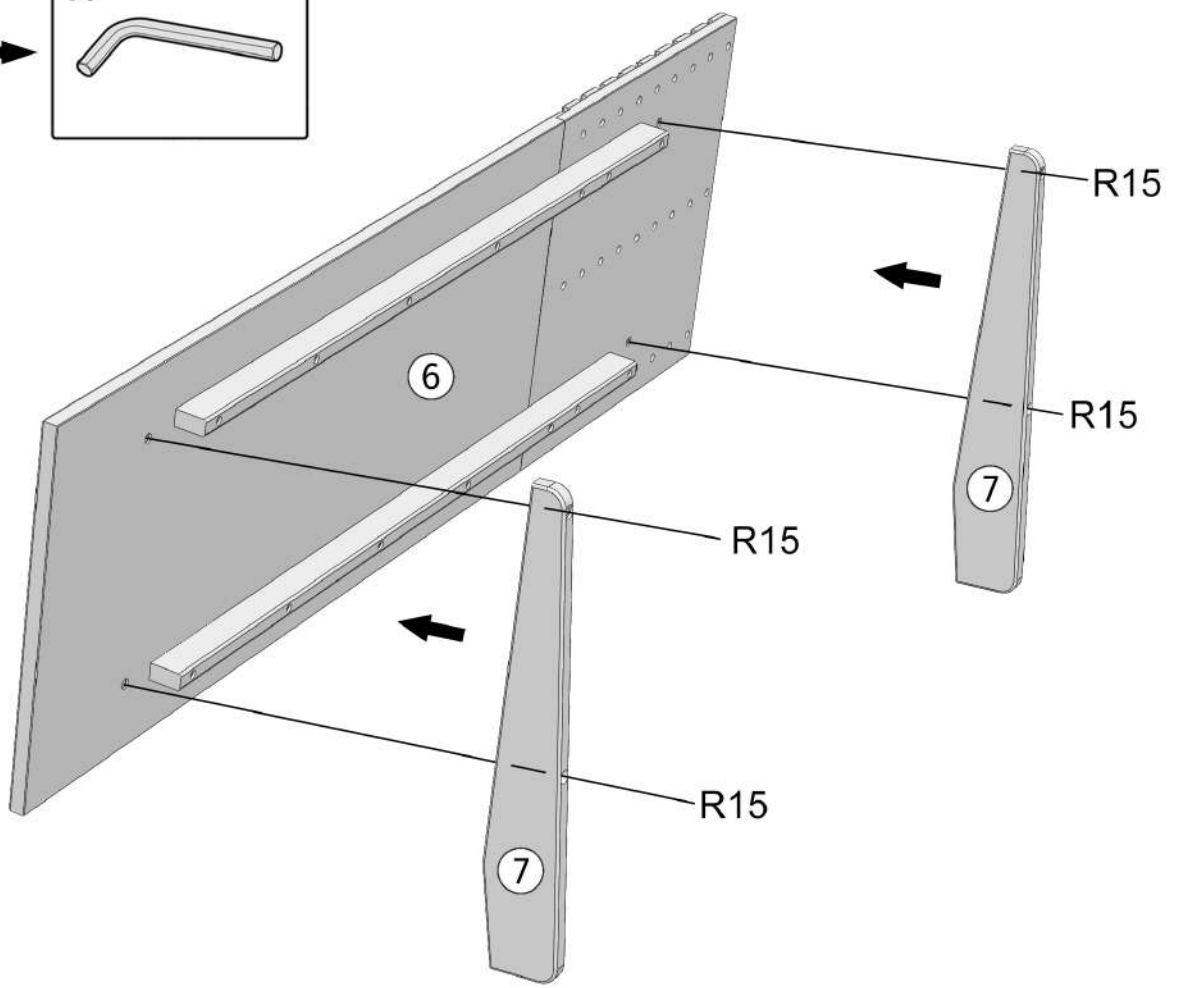

Manhattan Komplbett I

1850x2172x910

4X

Option: Nachtkonsole