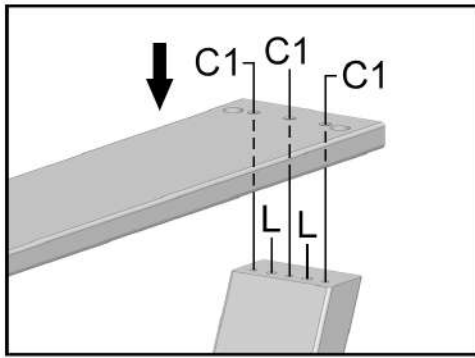

Manhattan Komplbett I

1850x2172x910

4X

Option: Nachtkonsole