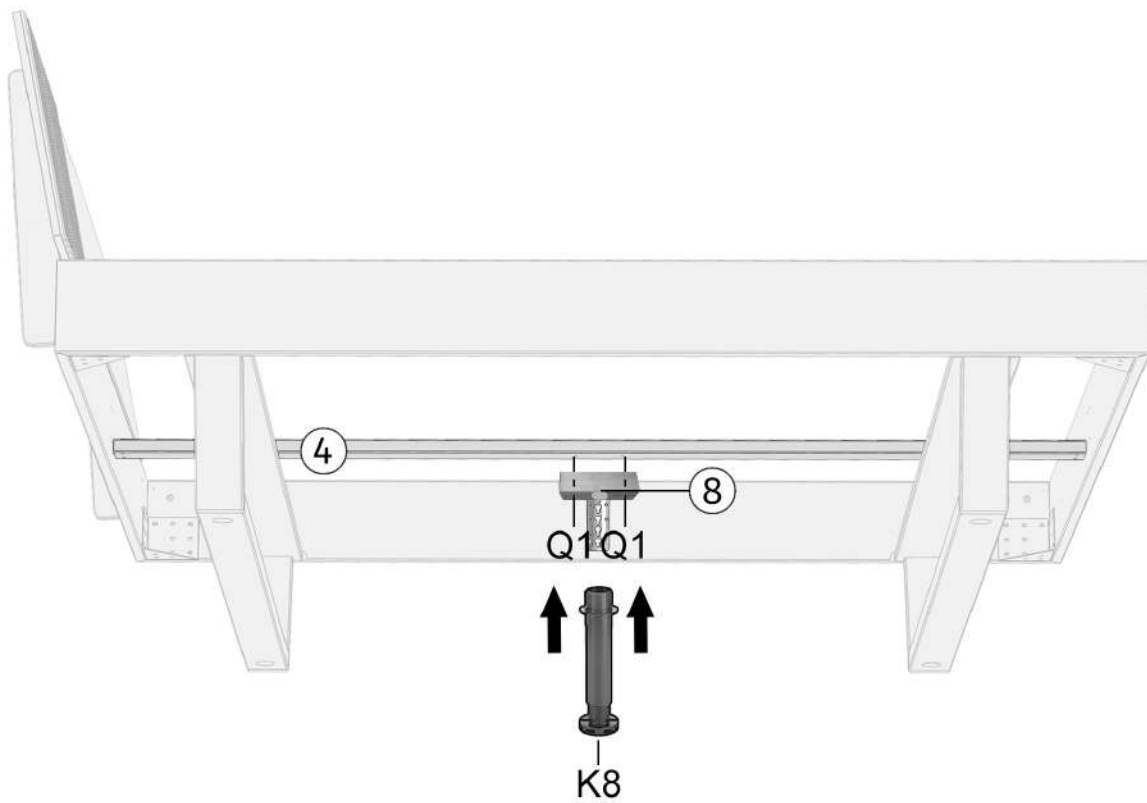

Manhattan Komplbett I

1850x2172x910

4X

Option: Nachtkonsole