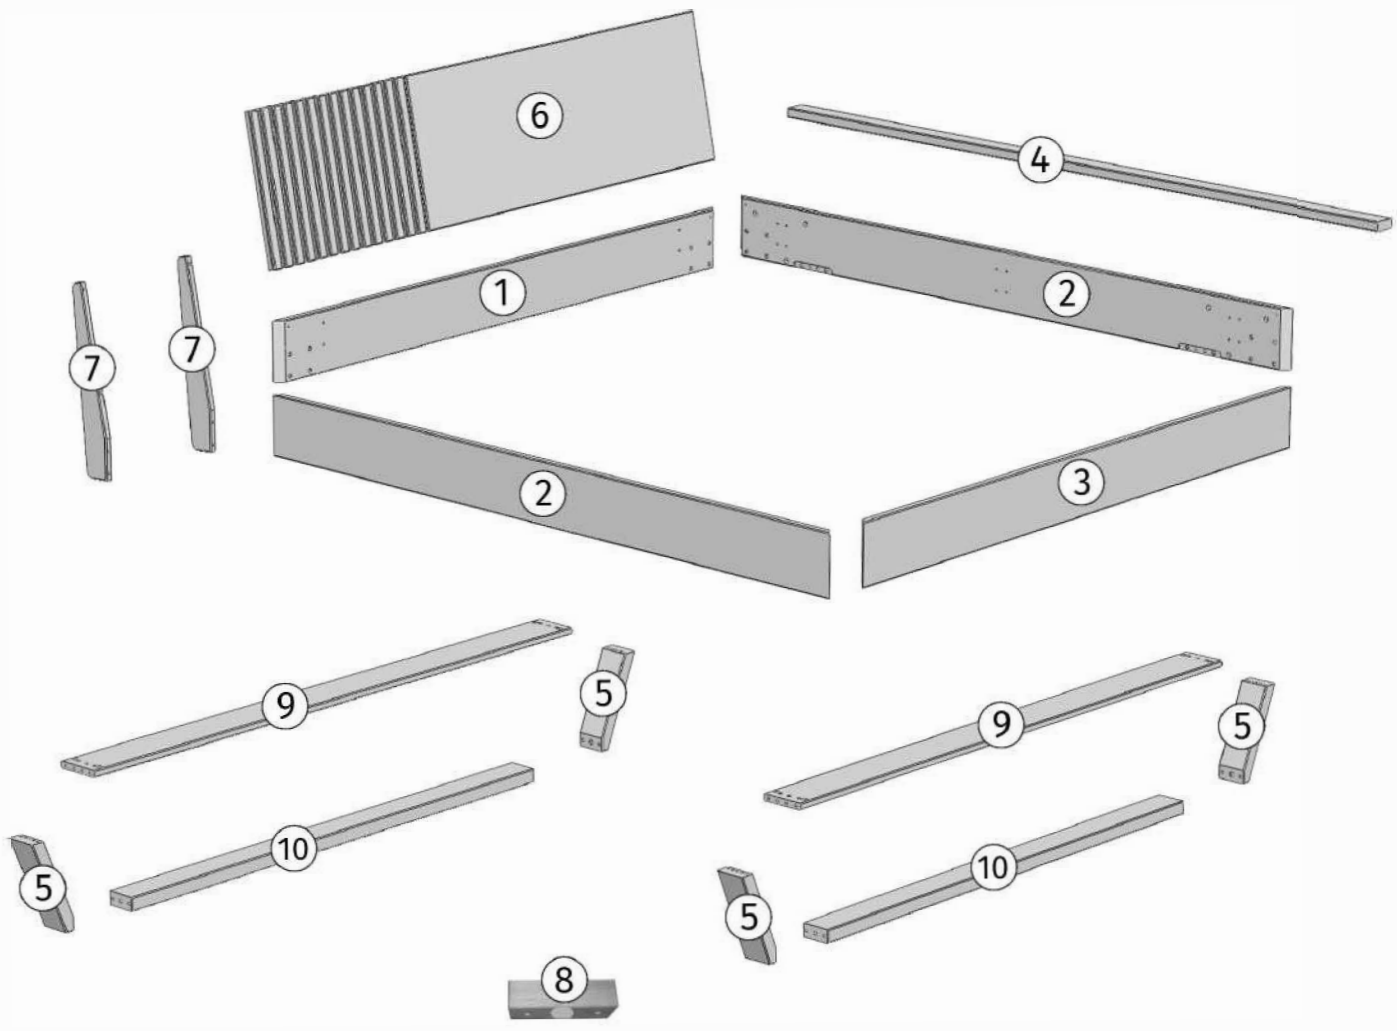

Manhattan Komplbett I

1850x2172x910

4X

Option: Nachtkonsole