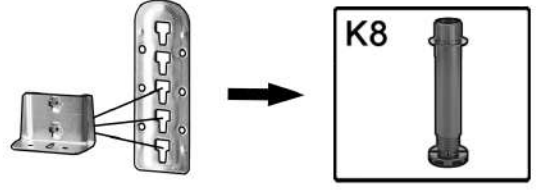

Manhattan Komplbett I

1850x2172x910

4X

Option: Nachtkonsole