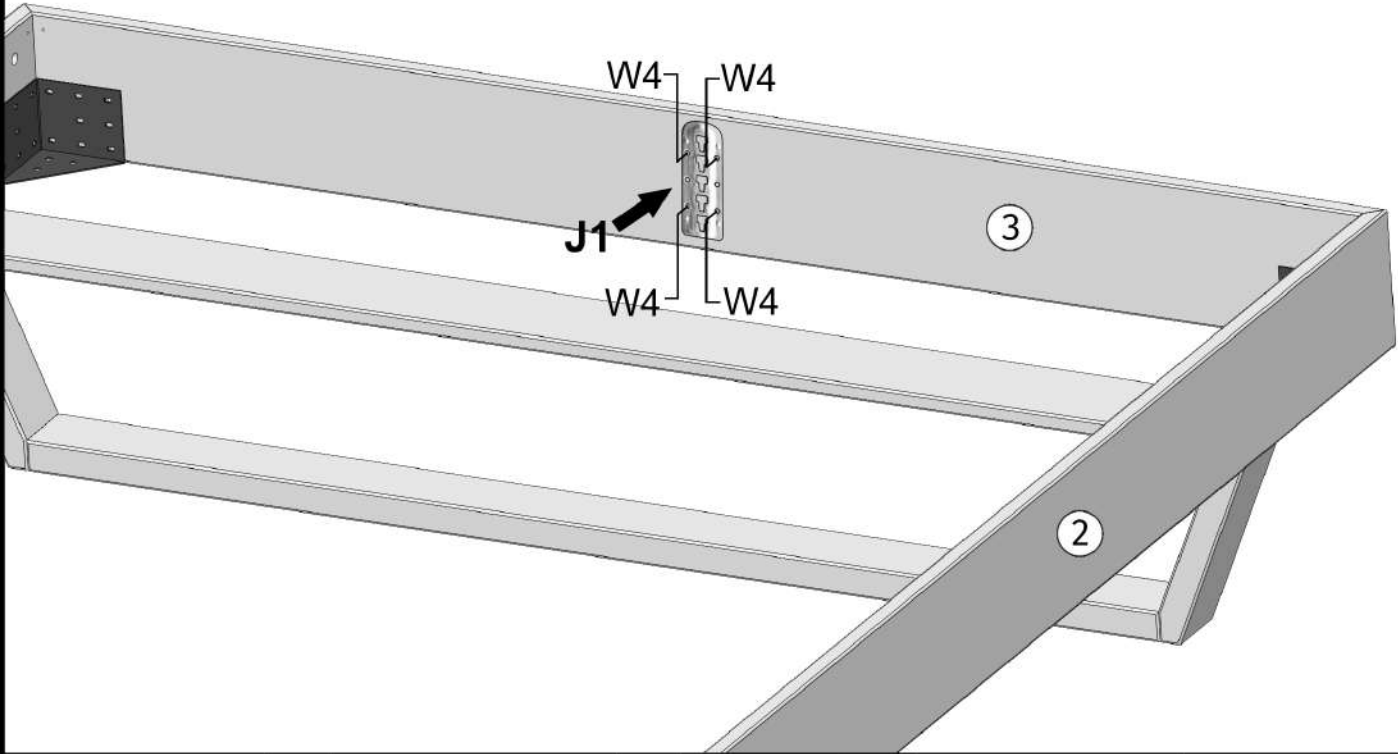

Manhattan Komplbett I

1850x2172x910

4X

Option: Nachtkonsole