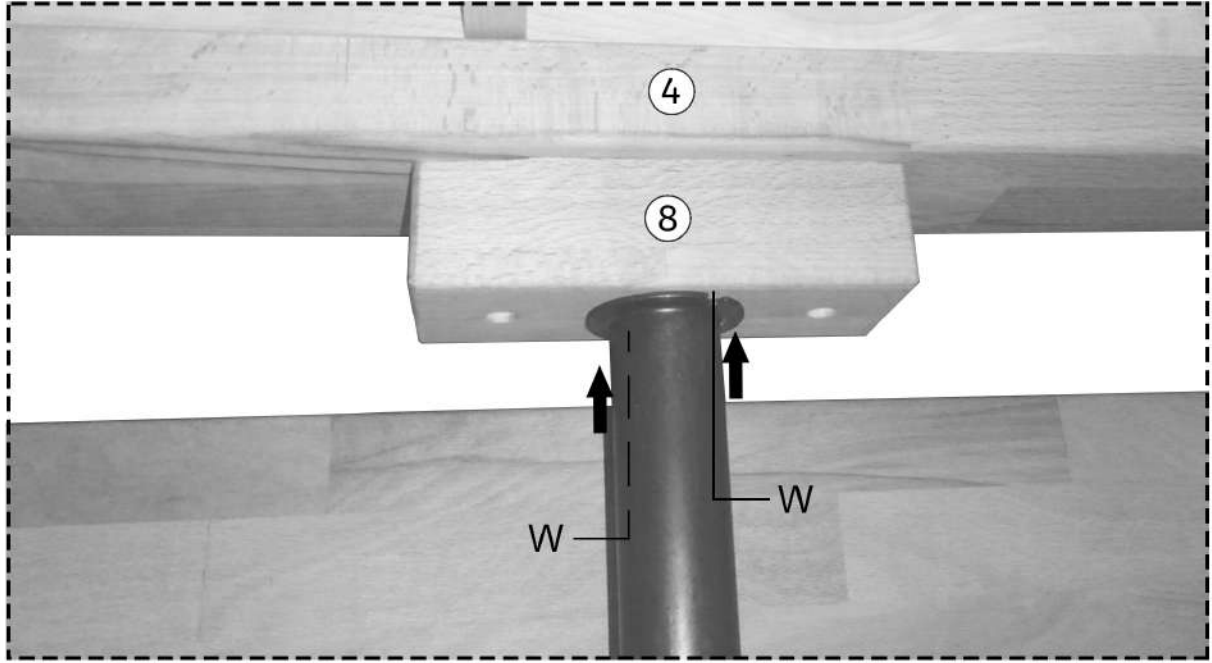

Manhattan Komplbett I

1850x2172x910

4X

Option: Nachtkonsole