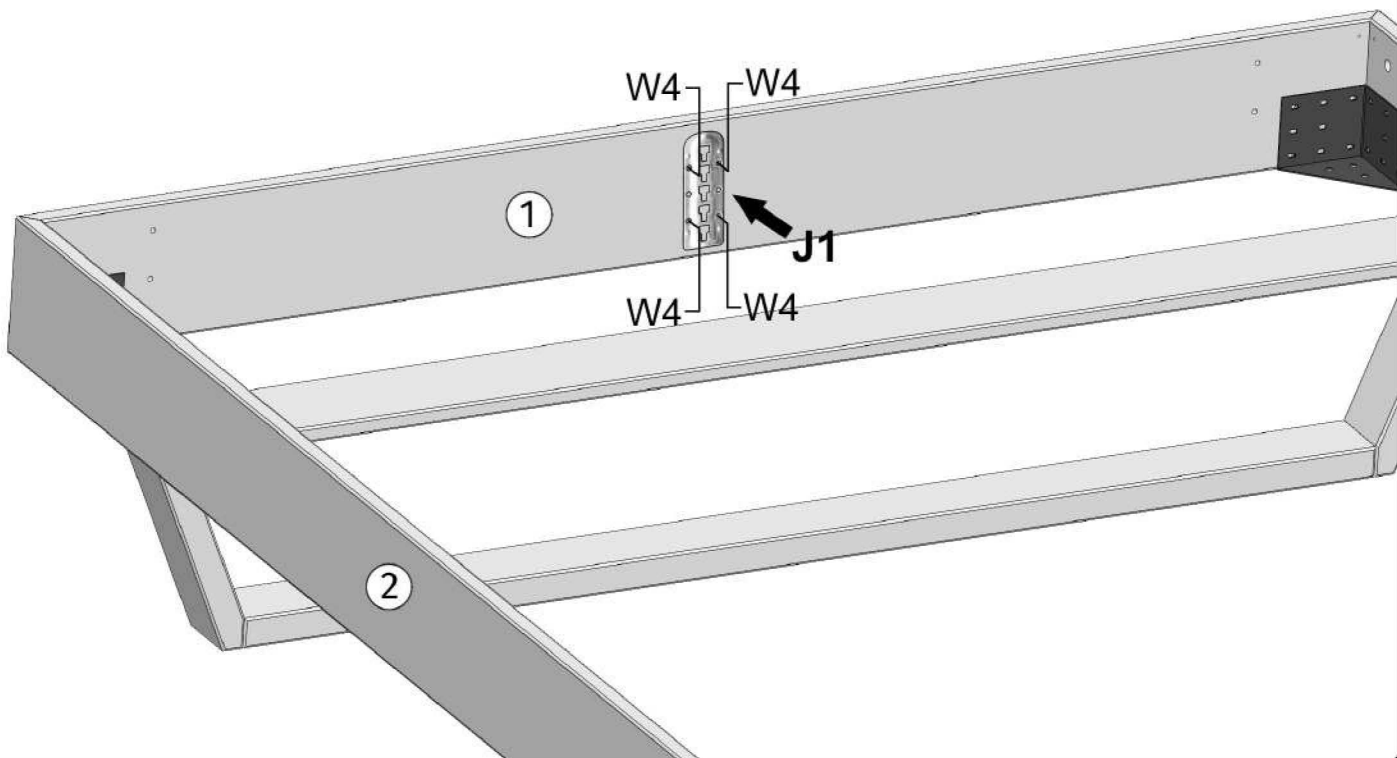

Manhattan Komplbett I

1850x2172x910

4X

Option: Nachtkonsole